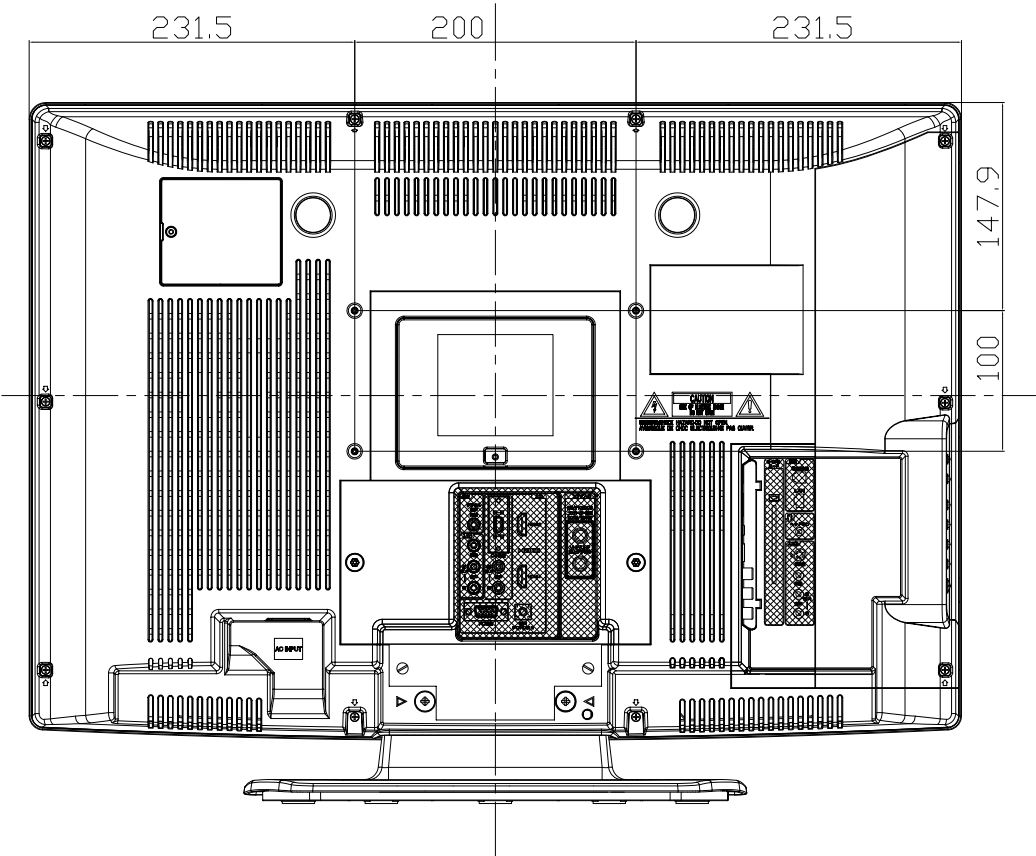

26型液晶テレビ (対象型番 : DL26-31B)

「単位 : mm」

 背面端子部分は機種によって異なります。

壁掛対応
ネジ穴寸法 : W200mm × H100mm(VESA規格)
ネジ穴の深さ : 10mm
ネジの種類 : M4