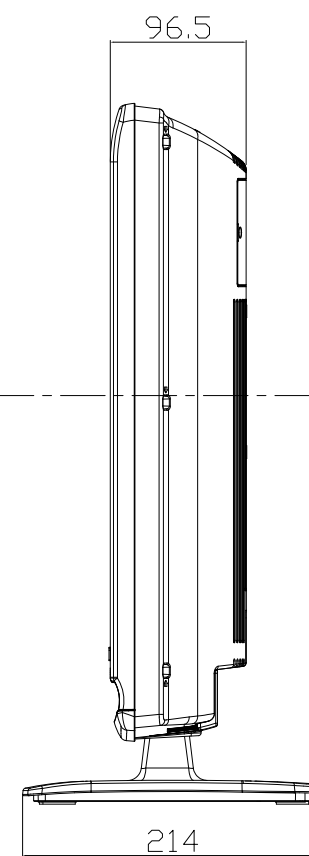

26型液晶テレビ (対象型番 : DL26-31B)

「単位 : mm」

 背面端子部分は機種によって異なります。

壁掛対応
ネジ穴寸法 : W200mm × H100mm(VESA規格)
ネジ穴の深さ : 10mm
ネジの種類 : M4