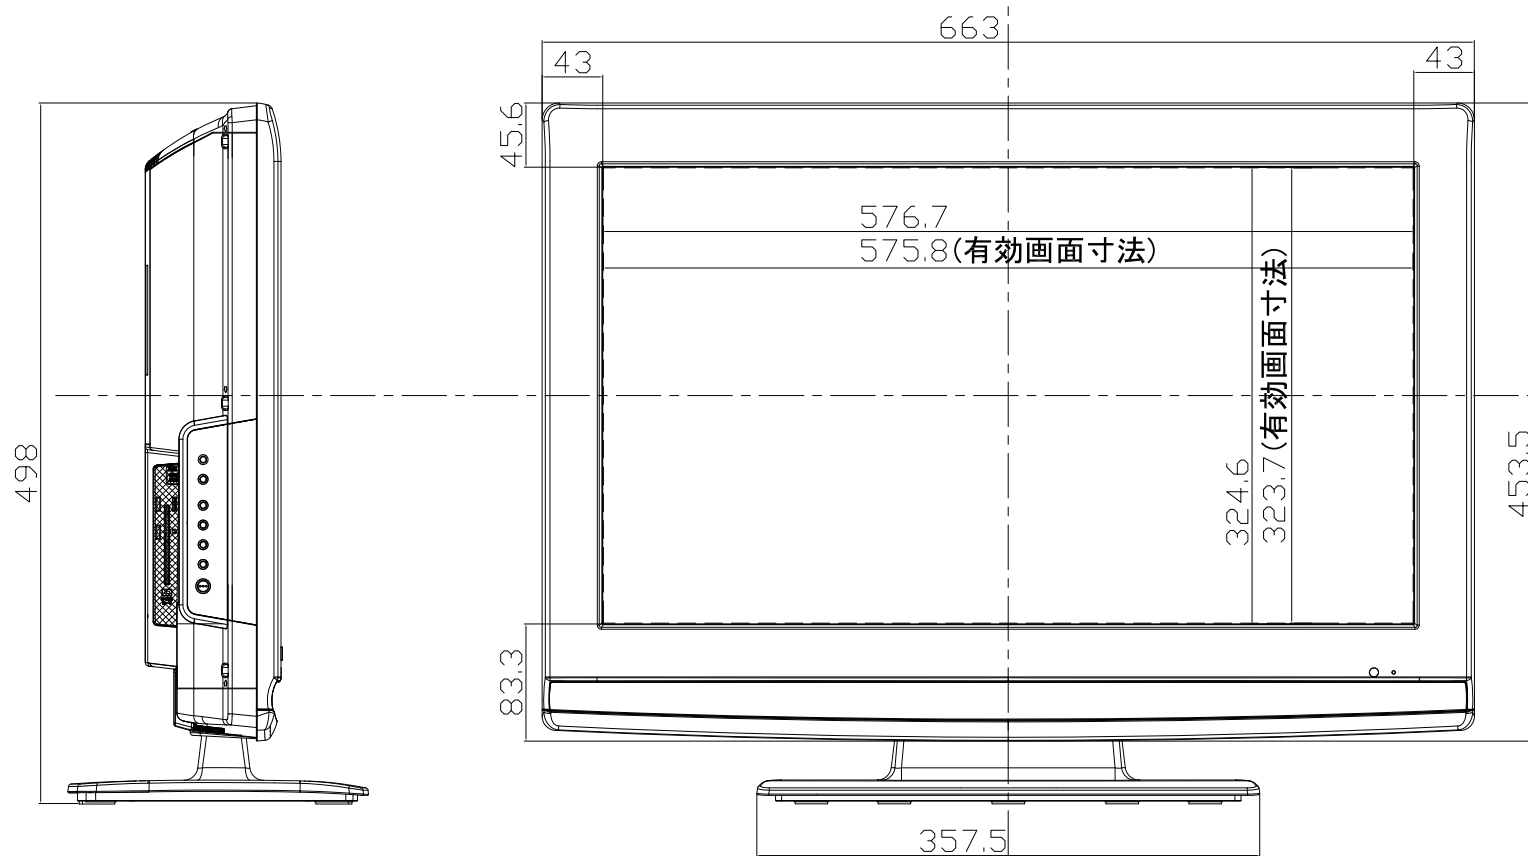

26型液晶テレビ (対象型番 : DL26-31B)

「単位 : mm」

 背面端子部分は機種によって異なります。

壁掛対応
ネジ穴寸法 : W200mm × H100mm(VESA規格)
ネジ穴の深さ : 10mm
ネジの種類 : M4