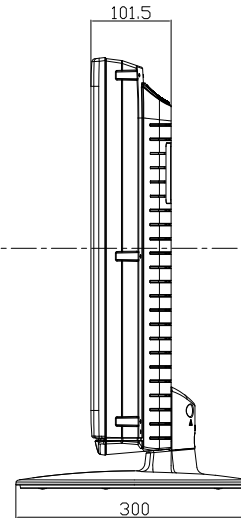

「単位：mm」

32型液晶テレビ (対象型番：DL32-31B, DL32-32B)

背面端子部分は機種によって異なります。

壁掛対応
ネジ穴寸法 : W200mm × H200mm(VESA規格)
ネジ穴の深さ : 10mm
ネジの種類 : M6