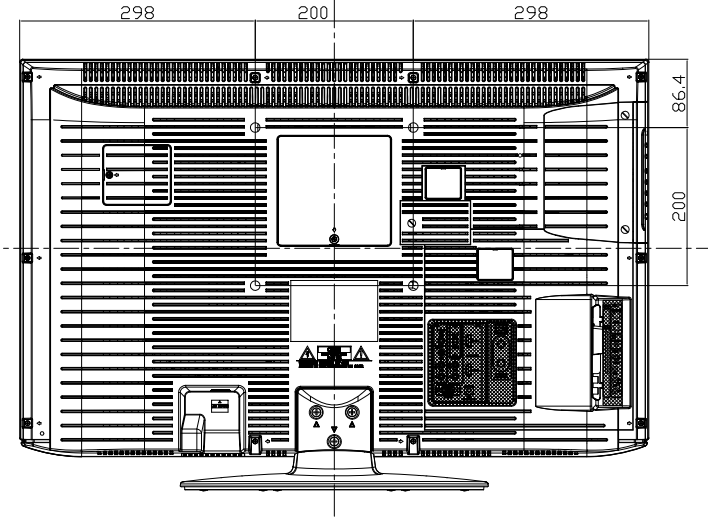

「単位：mm」

32型液晶テレビ (対象型番：DL32-31B, DL32-32B)

背面端子部分は機種によって異なります。

壁掛対応
ネジ穴寸法 : W200mm × H200mm(VESA規格)
ネジ穴の深さ : 10mm
ネジの種類 : M6