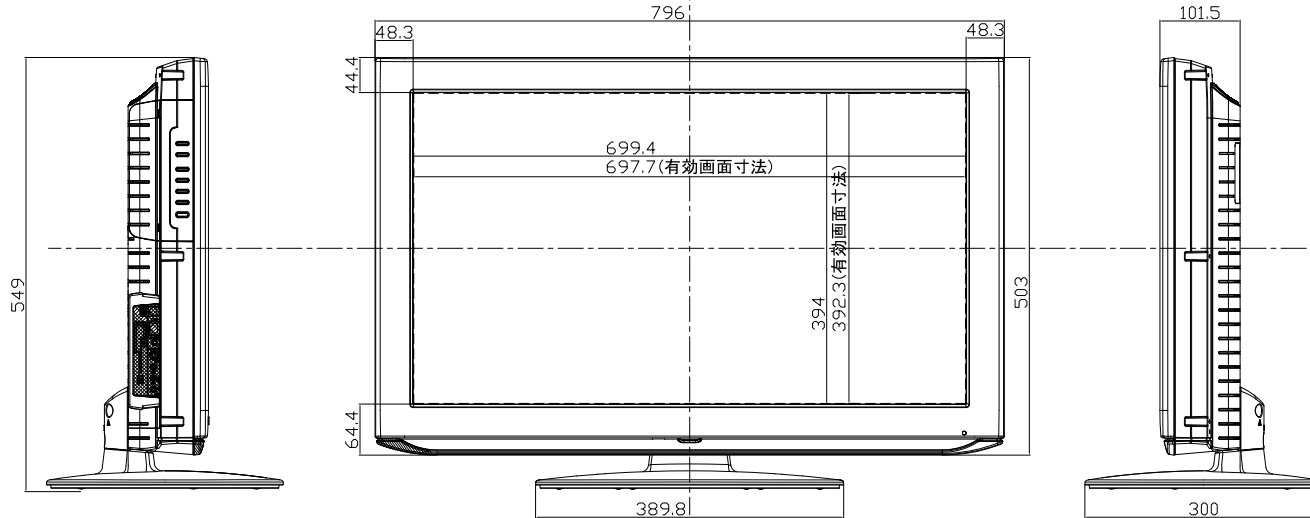

「単位：mm」

32型液晶テレビ (対象型番：DL32-31B, DL32-32B)

背面端子部分は機種によって異なります。

壁掛対応
ネジ穴寸法 : W200mm × H200mm(VESA規格)
ネジ穴の深さ : 10mm
ネジの種類 : M6