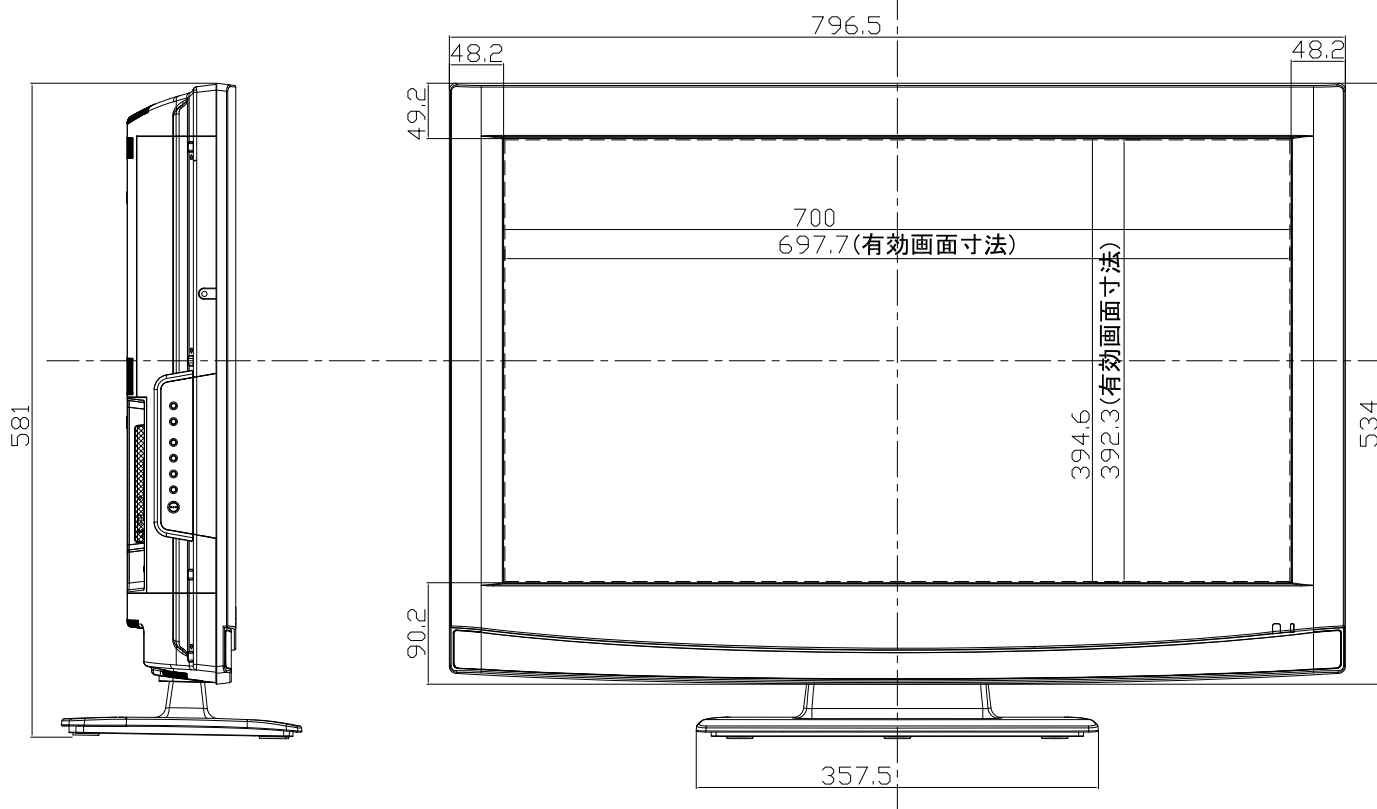

32型液晶テレビ

(対象型番 : DL32-33B)

「単位 : mm」

背面端子部分は機種によって異なります。

壁掛対応
 ネジ穴寸法 : W200mm × H200mm(VESA規格)
 ネジ穴の深さ : 10mm
 ネジの種類 : M6