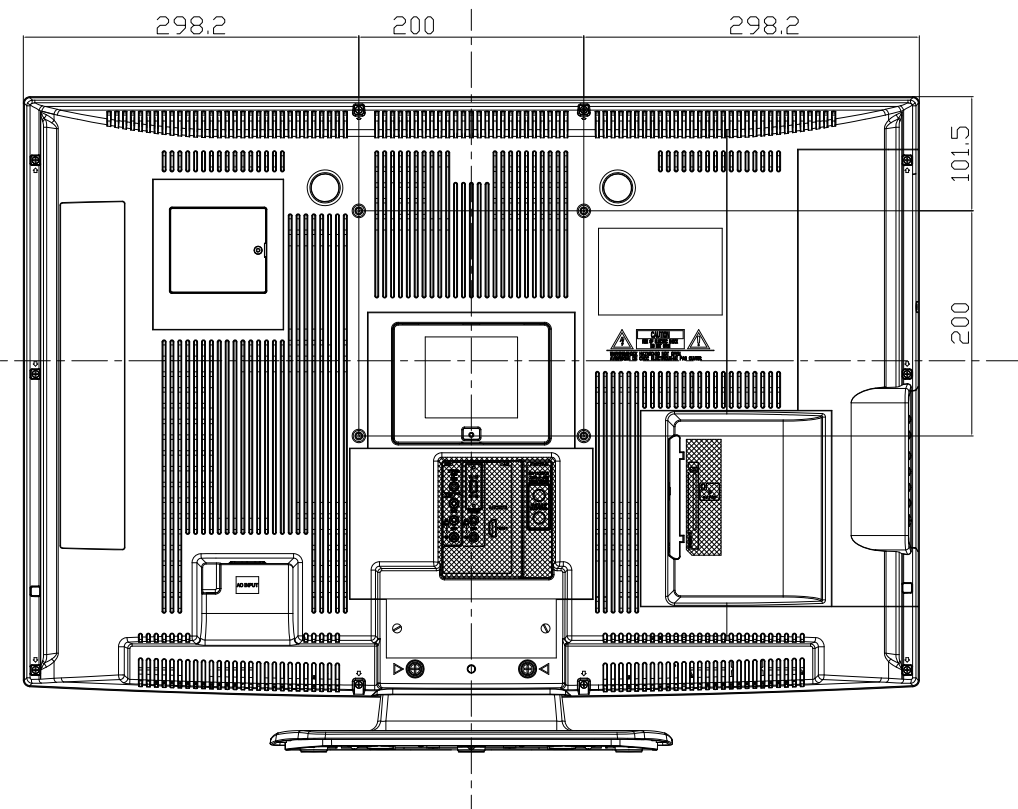

32型液晶テレビ

(対象型番 : DL32-33B)

「単位 : mm」

背面端子部分は機種によって異なります。

壁掛対応
 ネジ穴寸法 : W200mm × H200mm(VESA規格)
 ネジ穴の深さ : 10mm
 ネジの種類 : M6