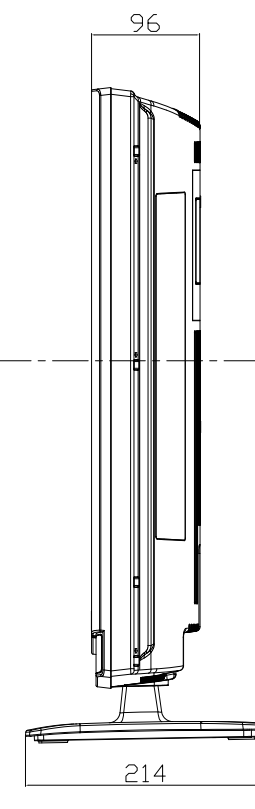

32型液晶テレビ

(対象型番 : DL32-33B)

「単位 : mm」

背面端子部分は機種によって異なります。

壁掛対応
 ネジ穴寸法 : W200mm × H200mm(VESA規格)
 ネジ穴の深さ : 10mm
 ネジの種類 : M6