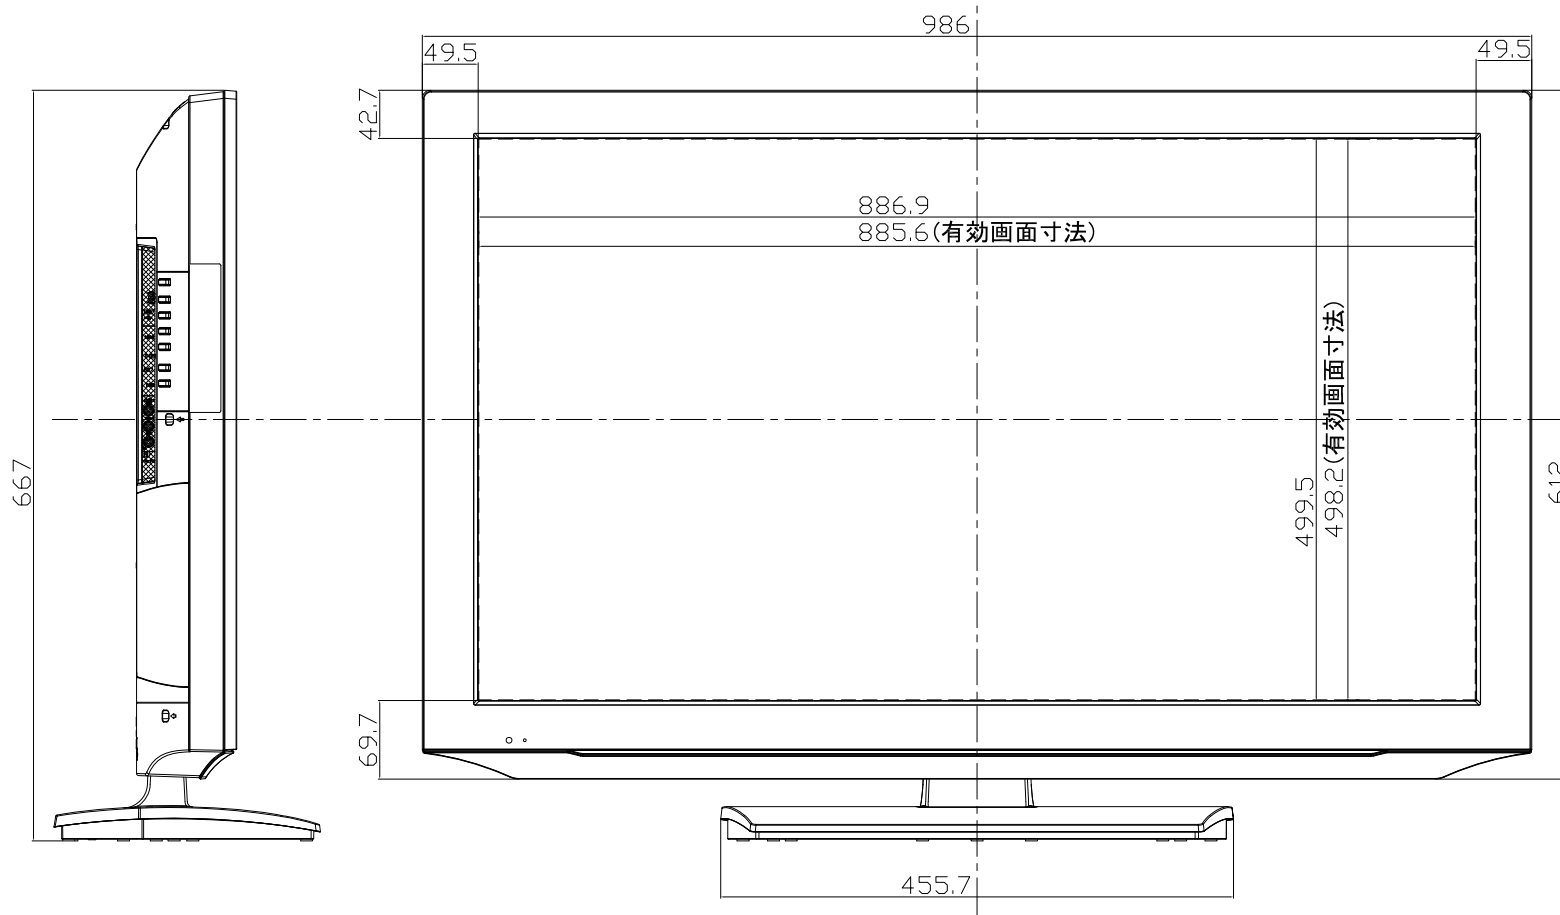

# 40型液晶テレビ

(対象型番 : DL40-71BK, DU403-B1)

「単位 : mm」

背面端子部分は機種によって異なります。

壁掛対応  
ネジ穴寸法 : W200mm × H200mm(VESA規格)  
ネジ穴の深さ : 10mm  
ネジの種類 : M6