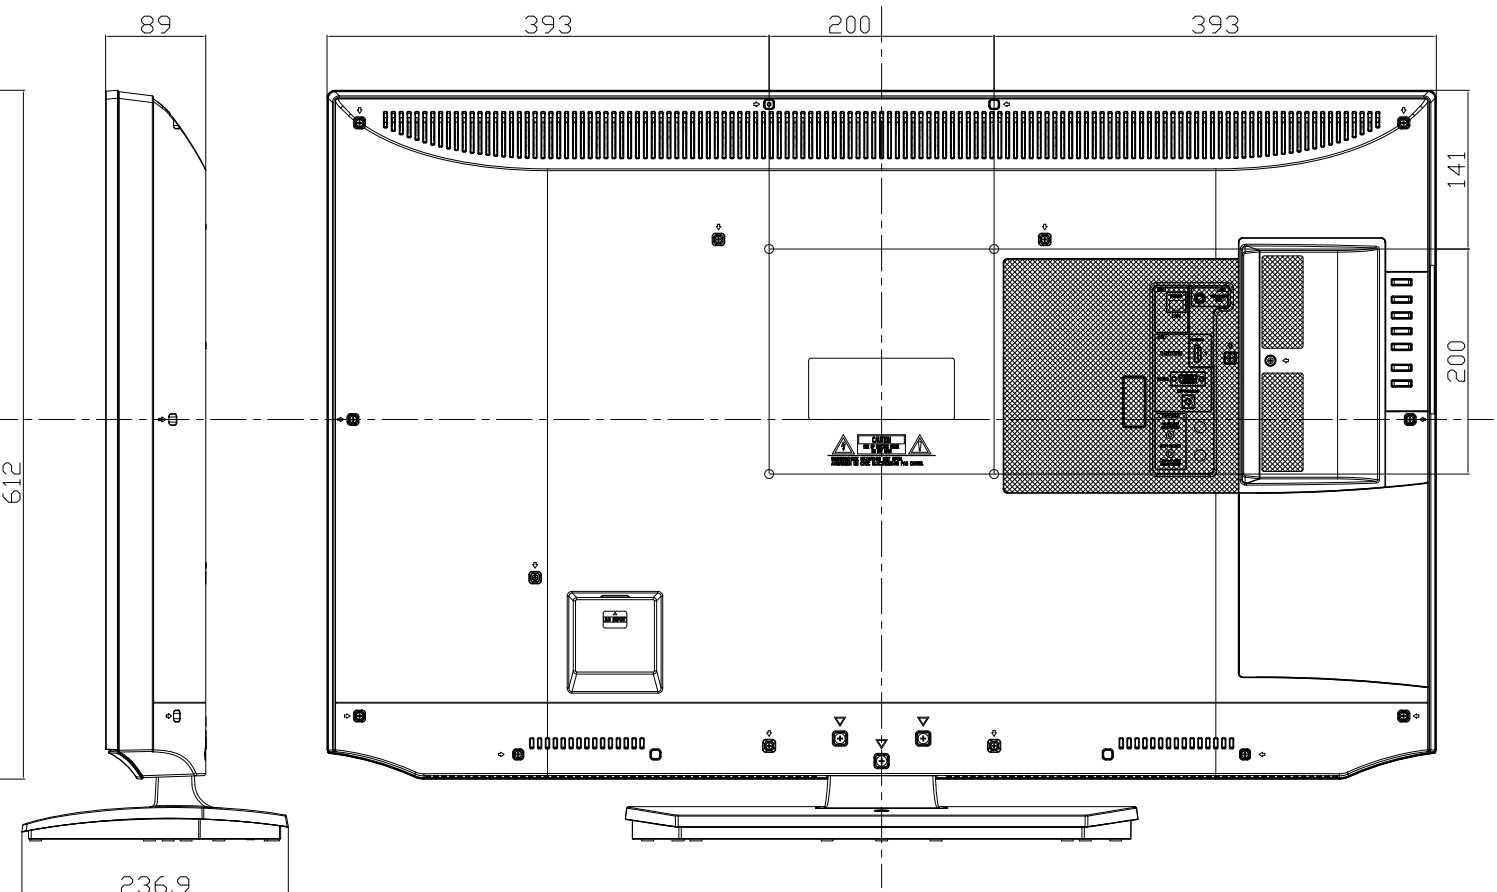

# 40型液晶テレビ

(対象型番 : DL40-71BK, DU403-B1)

「単位 : mm」

背面端子部分は機種によって異なります。

壁掛対応  
ネジ穴寸法 : W200mm × H200mm(VESA規格)  
ネジ穴の深さ : 10mm  
ネジの種類 : M6