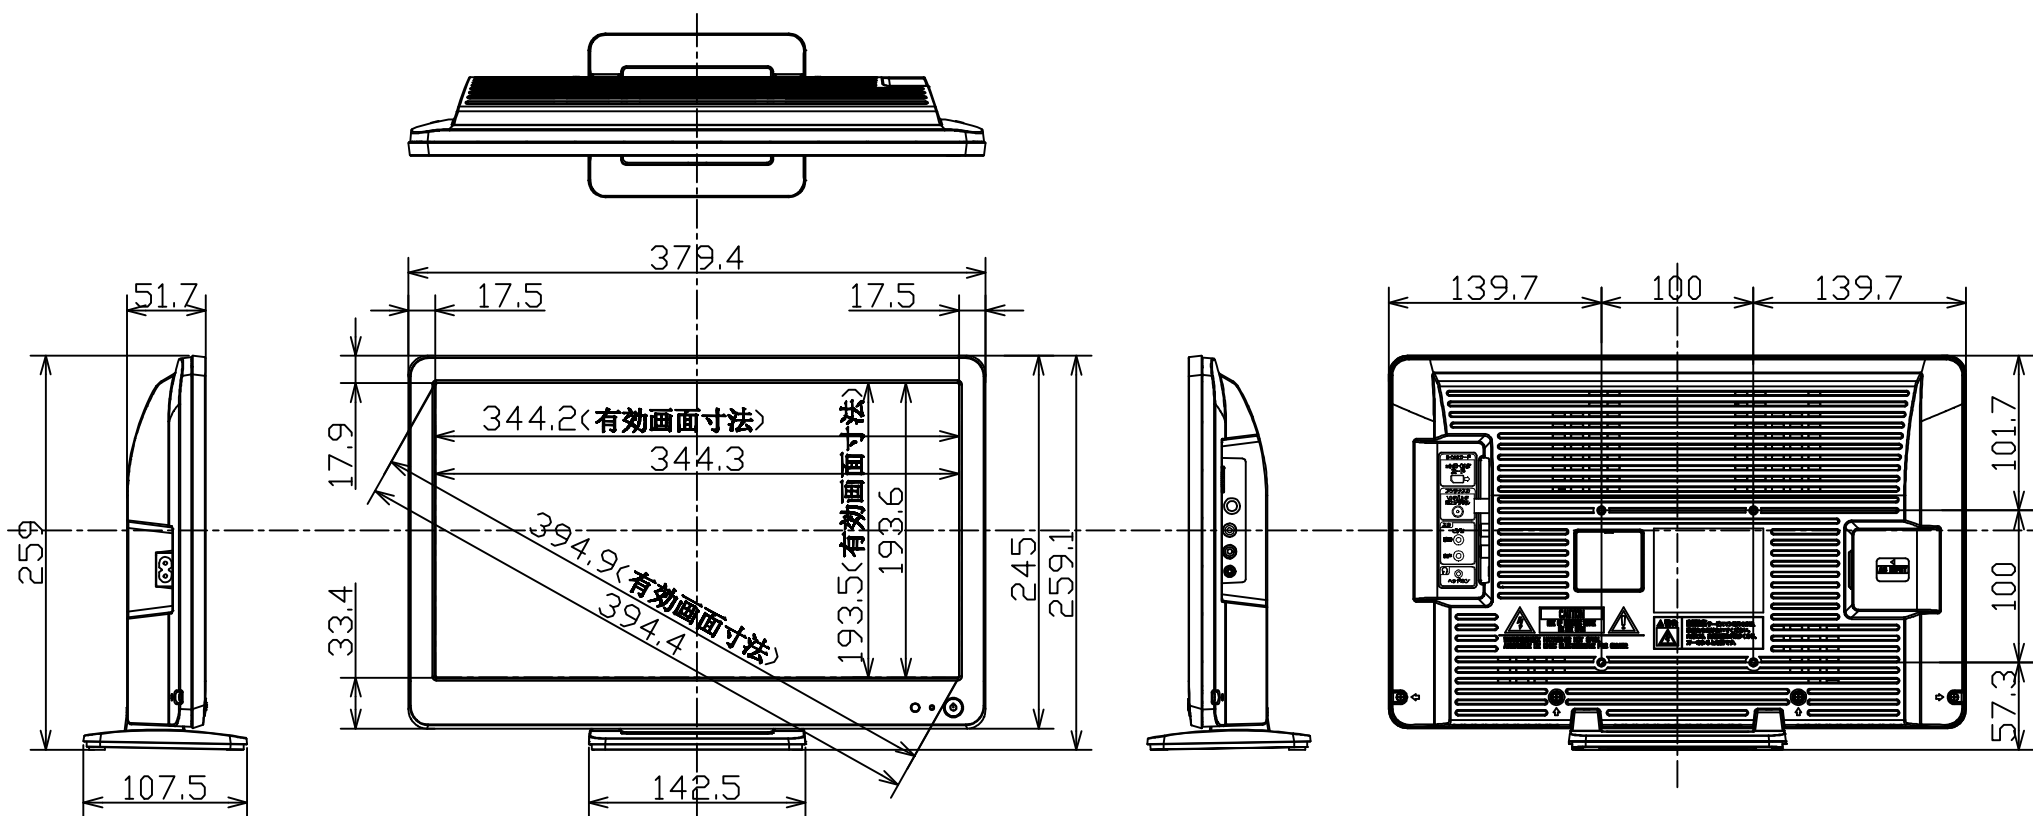

[単位: mm.]

# 16型液晶テレビ (対象型番:DM16-B2/DM16-B3)

**壁掛対応**  
ネジ穴寸法 : W100mm × H100mm (VESA規格)  
ネジ穴の深さ : 12mm  
ネジの種類 : M4