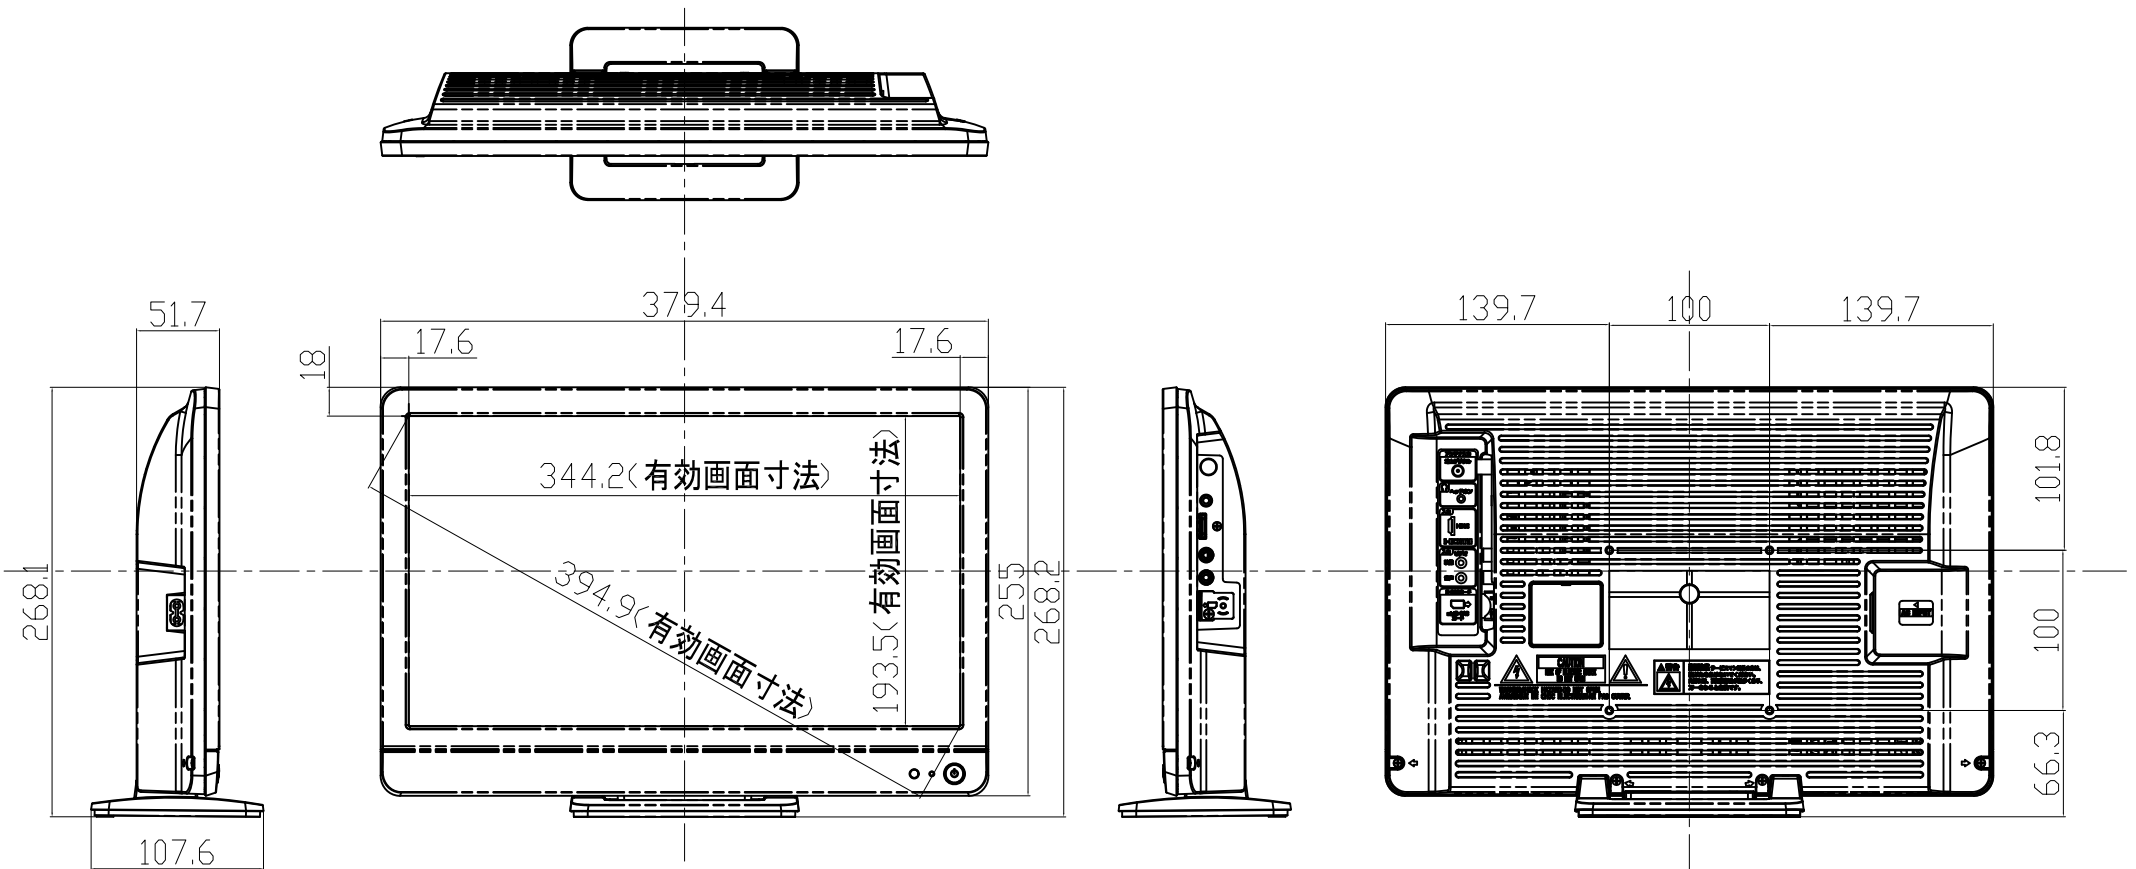

16型液晶テレビ (対象型番 : DMX161-B1)

「単位 : mm」

壁掛対応
ネジ穴寸法 : W100mm × H100mm(VESA規格)
ネジ穴の深さ : 12mm
ネジの種類 : M4