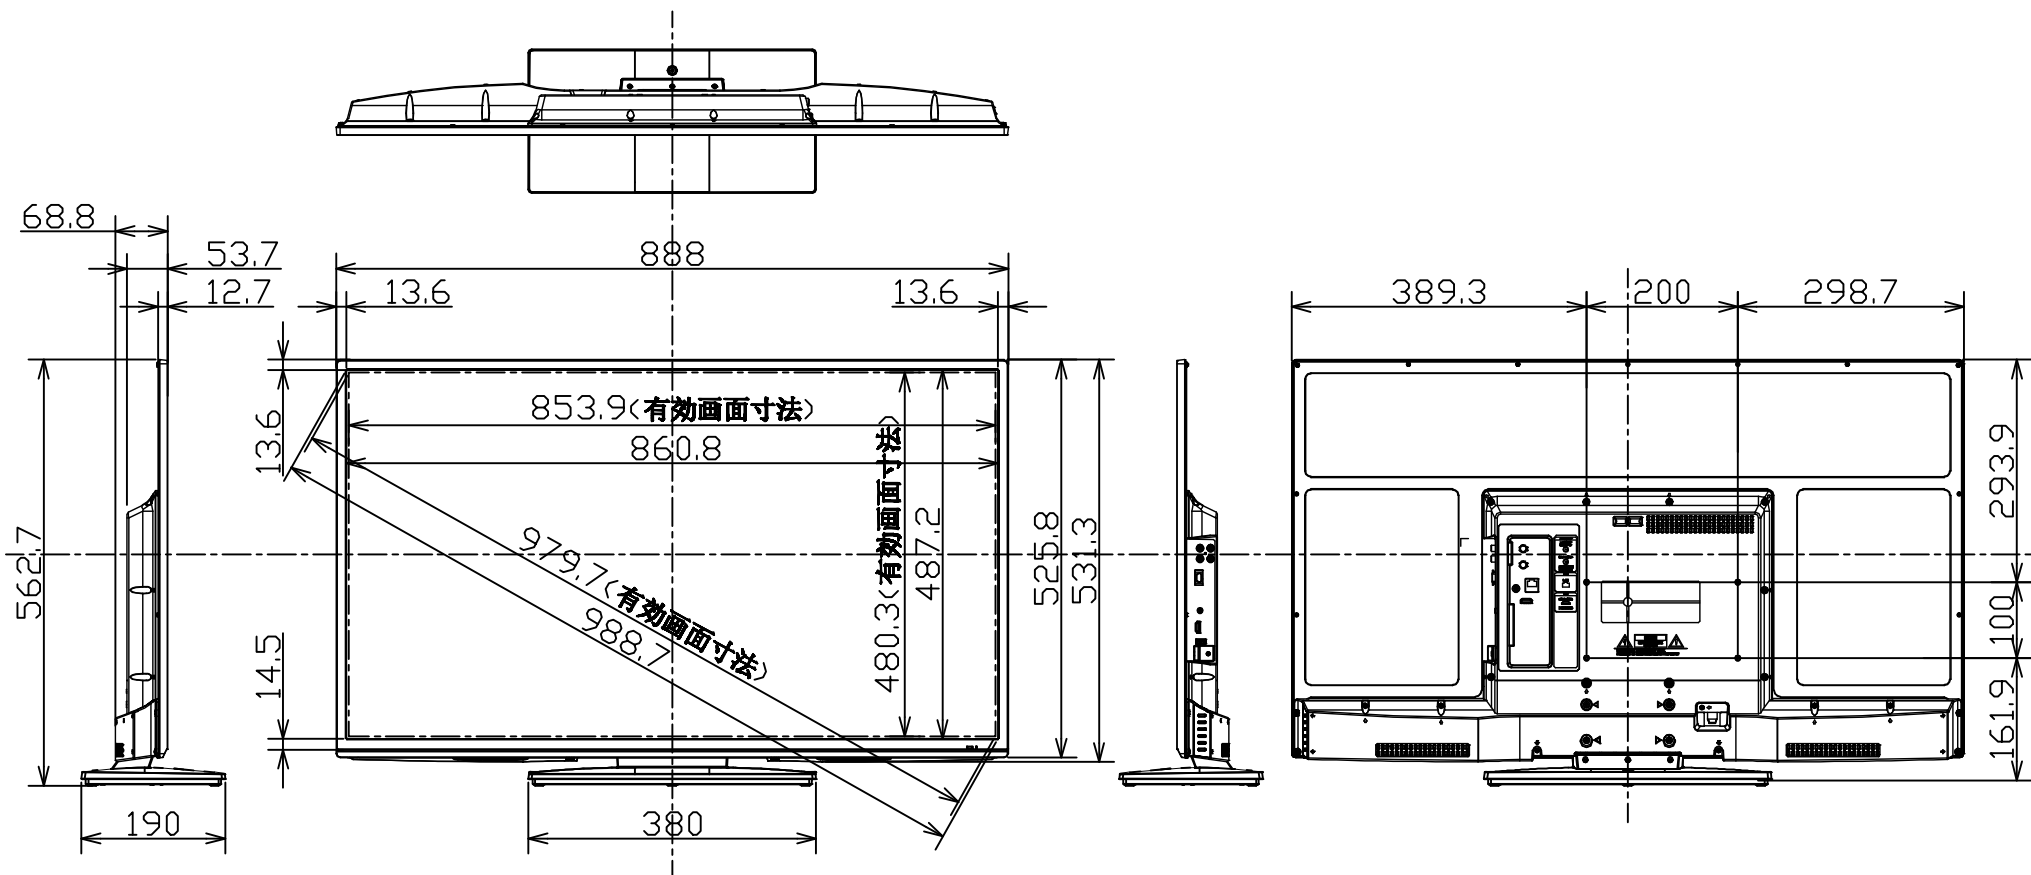

[単位: mm.]

# 39型液晶テレビ (対象型番: DN393-1B1)

**壁掛対応**  
ネジ穴寸法 : W200mm × H100mm (VESA規格)  
ネジ穴の深さ : 16mm  
ネジの種類 : M6