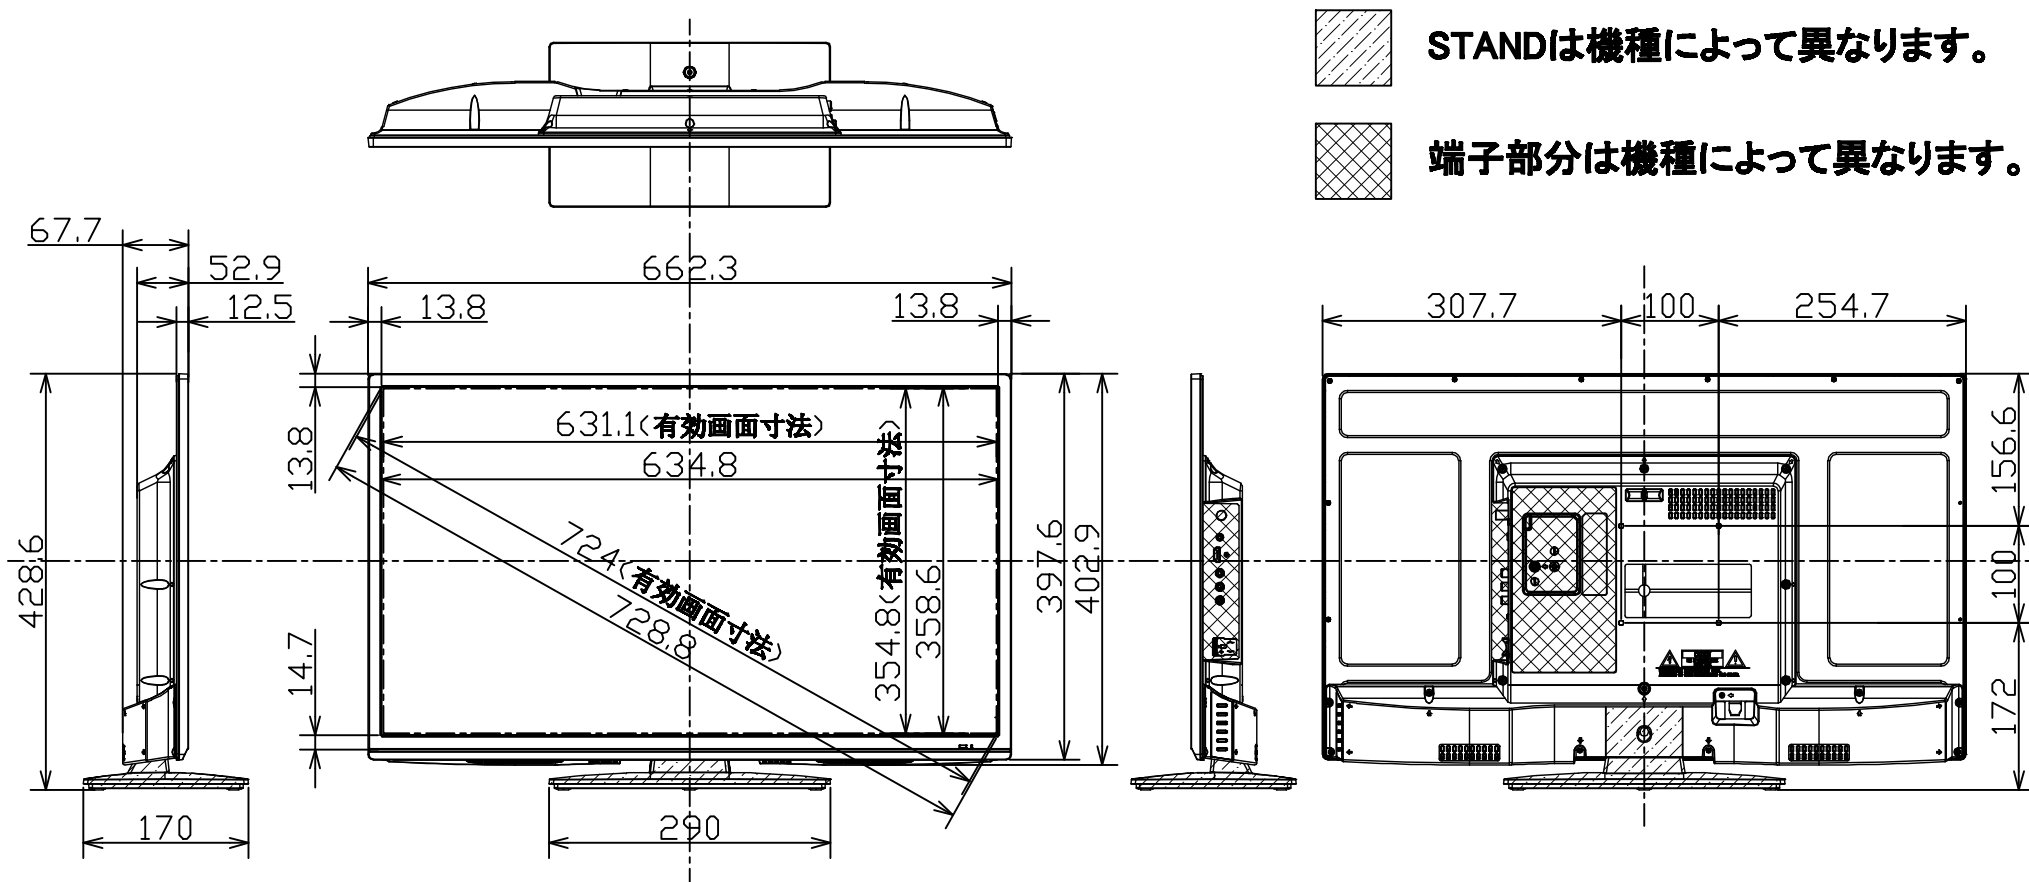

[単位:mm.]

29型液晶テレビ

(対象型番:DNL29-31B2/DN293-1B1/DP293-1HG1/LK-291BP)

壁掛対応
ネジ穴寸法 : W100mm × H100mm (VESA規格)
ネジ穴の深さ : 11mm
ネジの種類 : M4