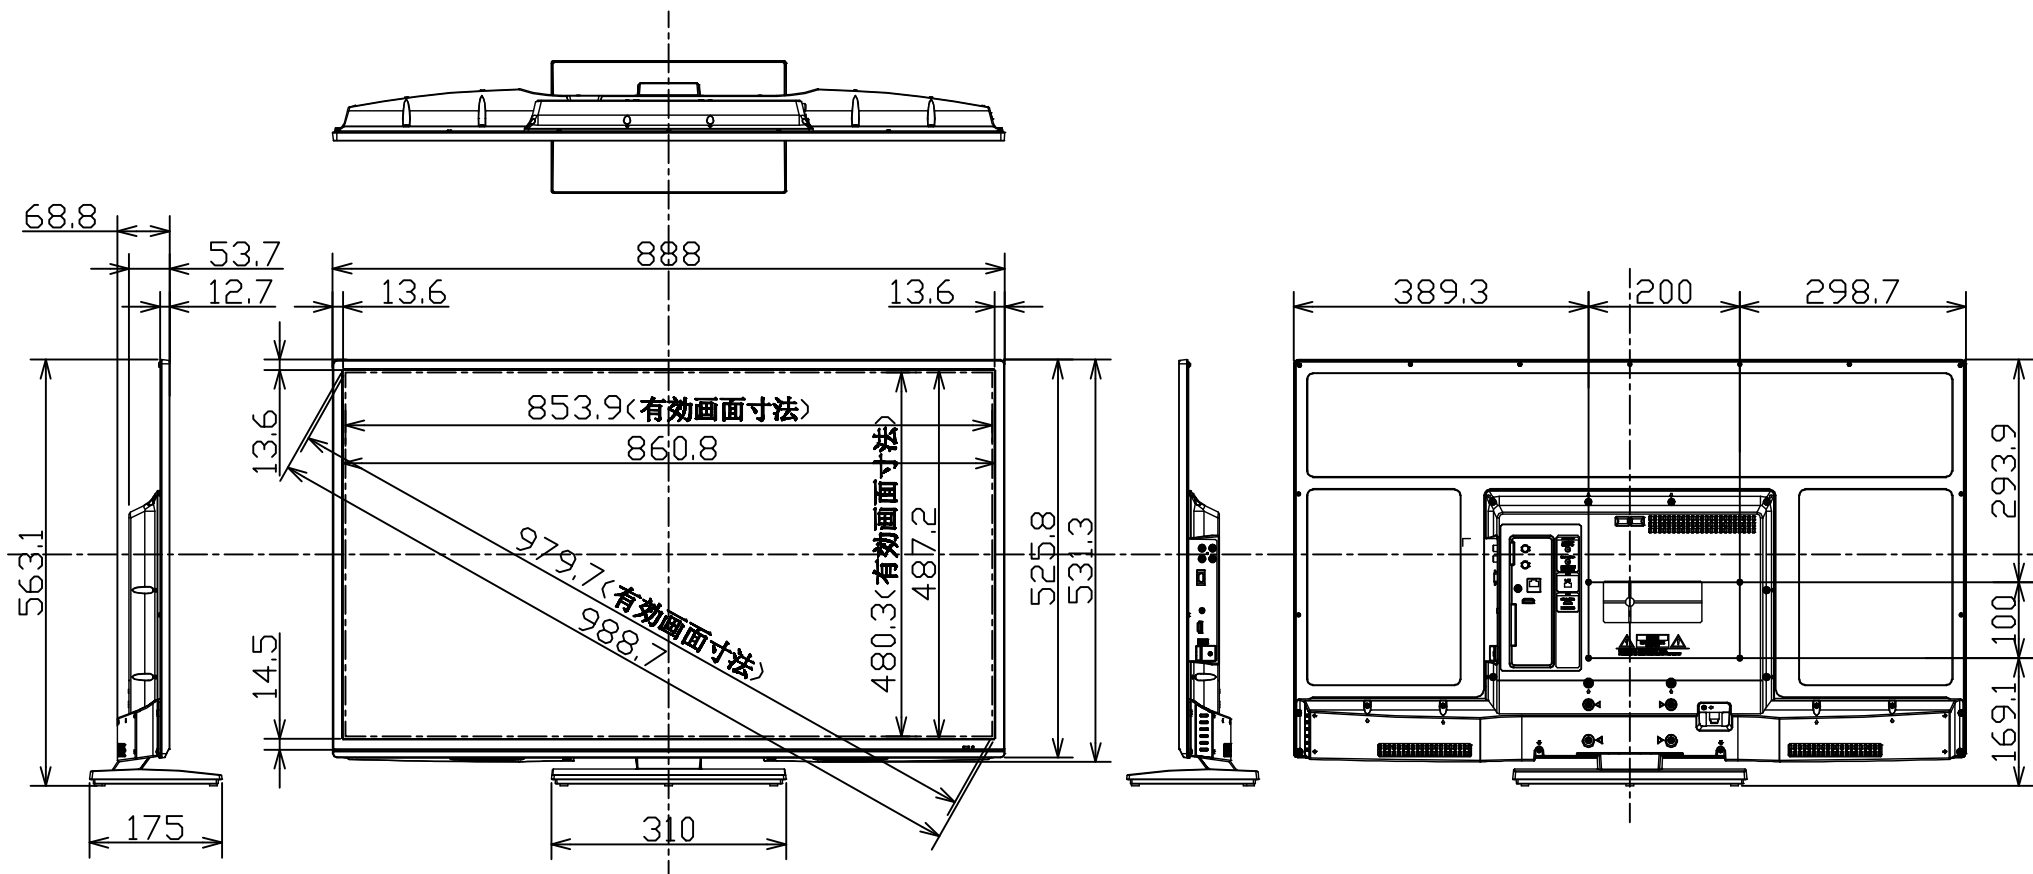

[単位: mm.]

# 39型液晶テレビ (対象型番:DNL39-31B2)

**壁掛対応**  
ネジ穴寸法 : W200mm × H100mm (VESA規格)  
ネジ穴の深さ : 16mm  
ネジの種類 : M6