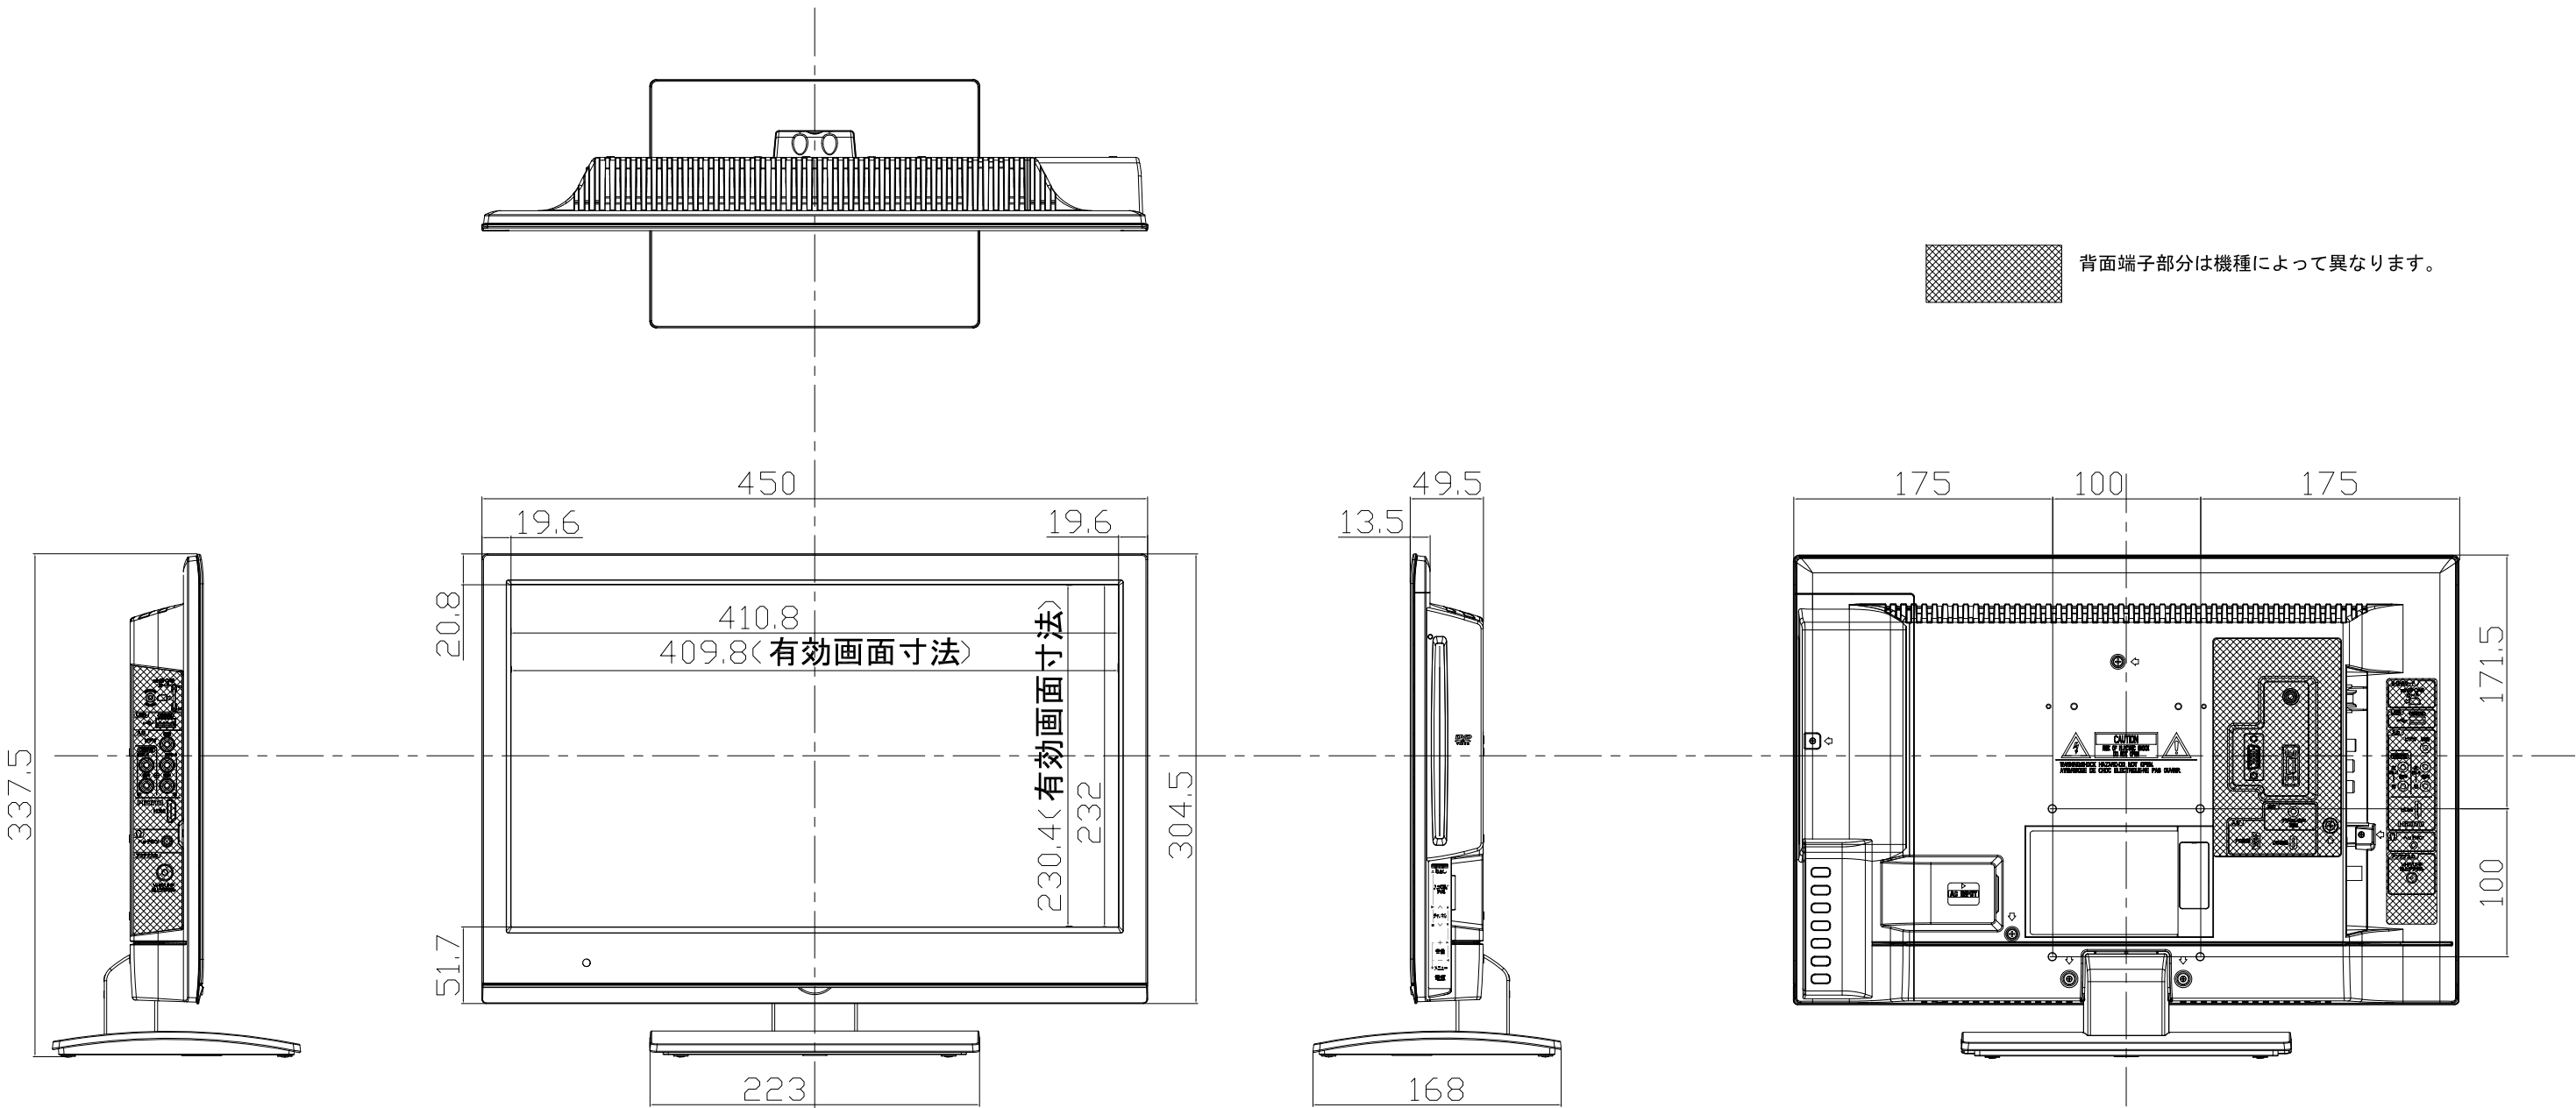

「単位：mm」

19型DVDプレーヤー内蔵液晶テレビ (対象型番：DTU191-B1)

- 壁掛対応
- ネジ穴寸法 : W100mm × H100mm(VESA規格)
- ネジ穴の深さ : 10mm
- ネジの種類 : M4