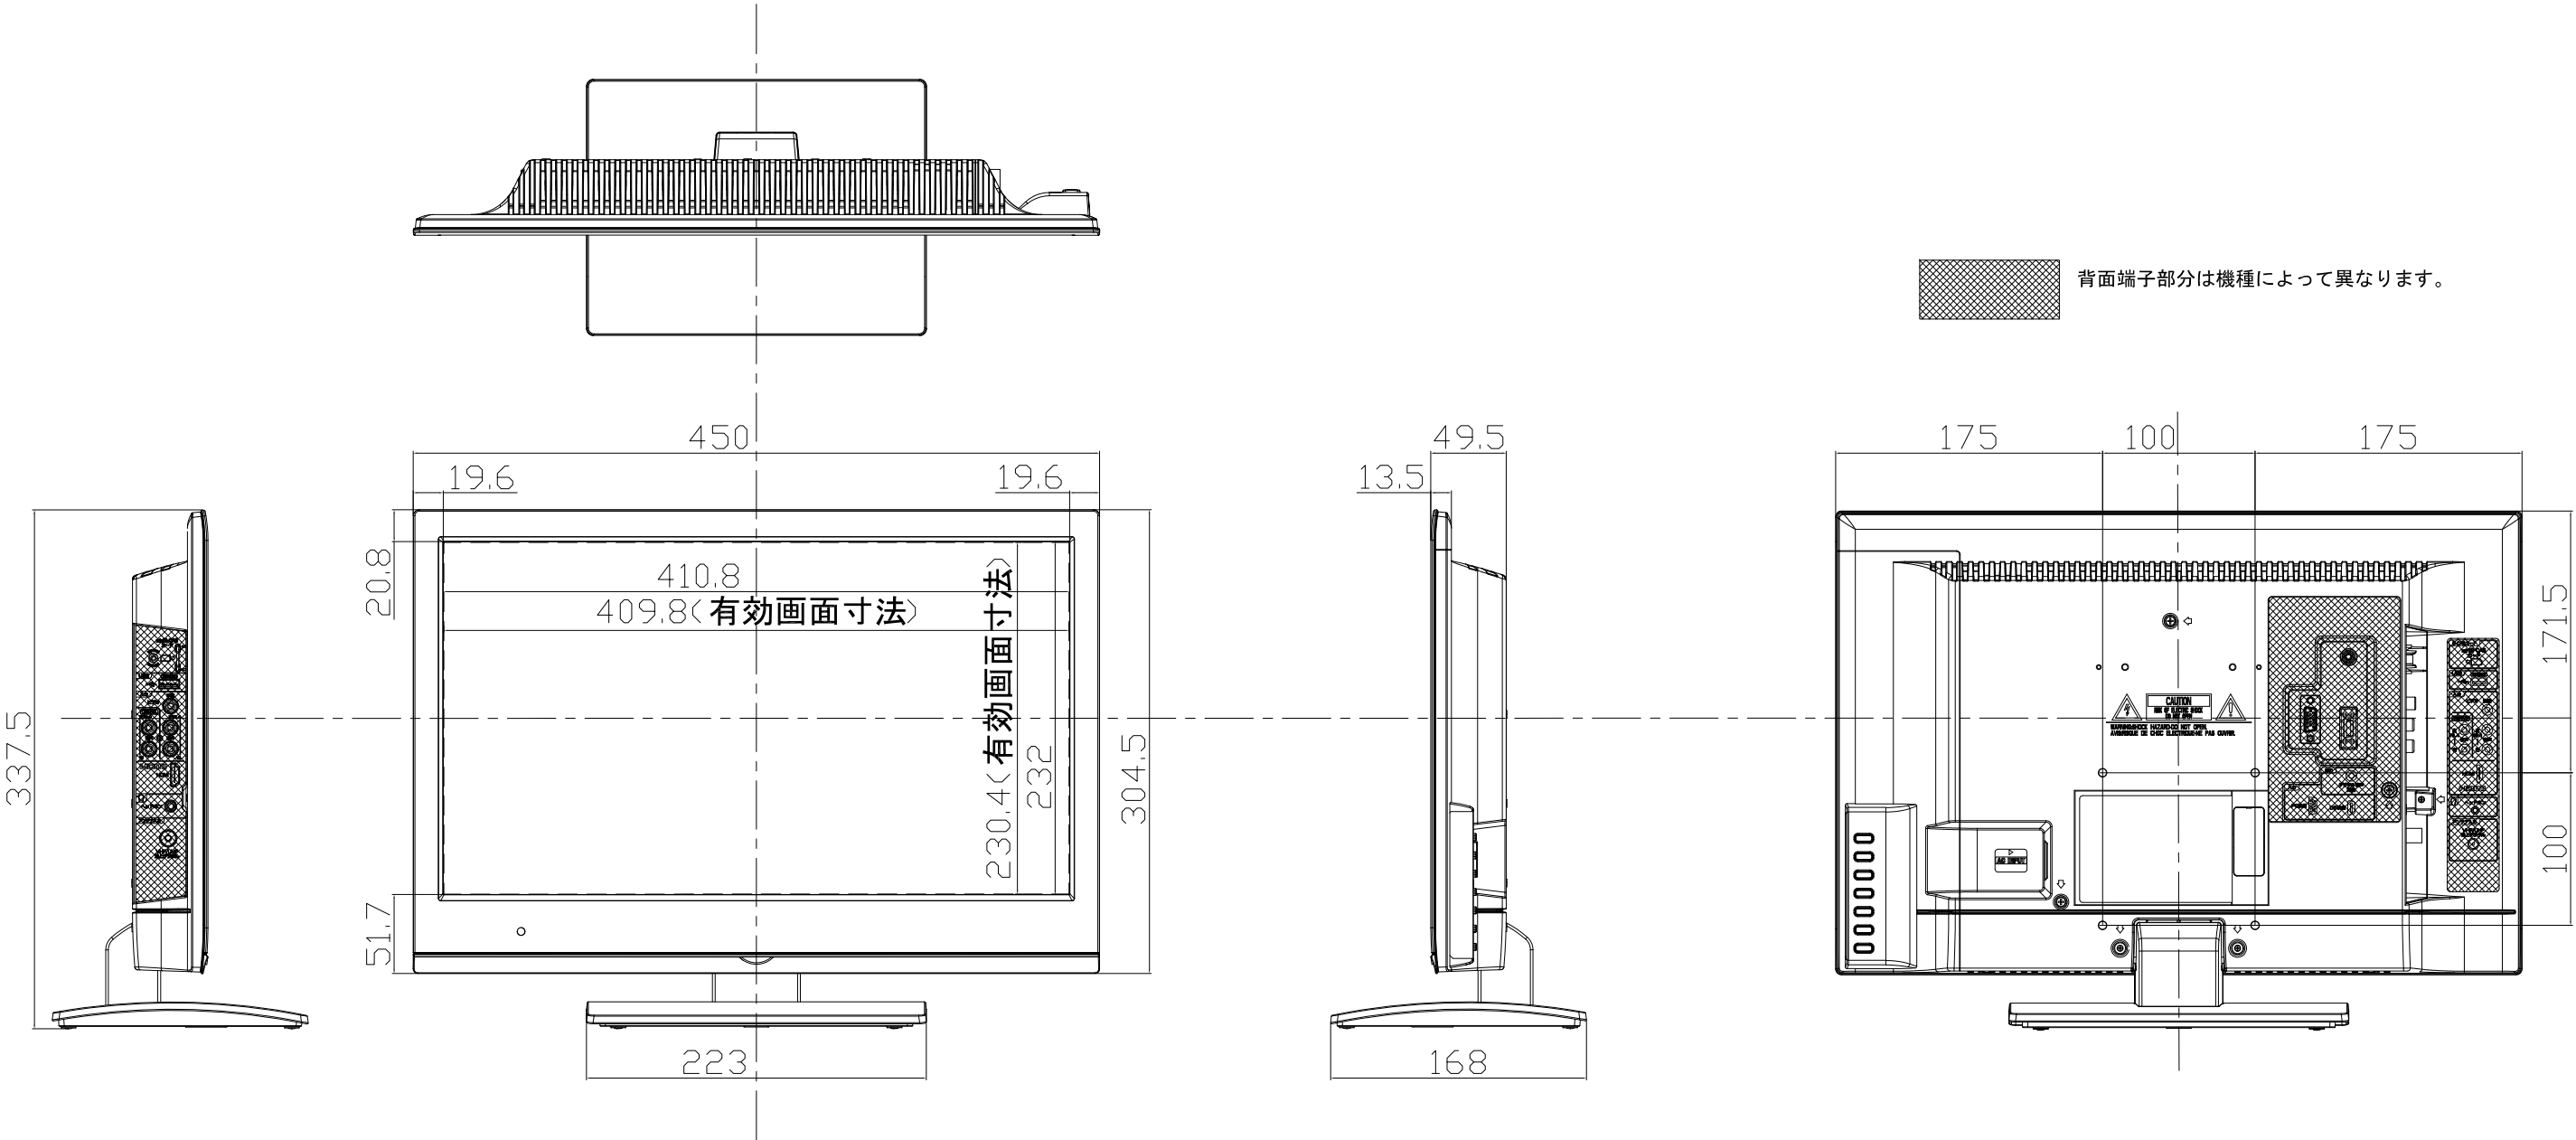

「単位：mm」

19型液晶テレビ

(対象型番：DU191-B1)

- 壁掛対応
- ネジ穴寸法 : W100mm × H100mm(VESA規格)
- ネジ穴の深さ : 10mm
- ネジの種類 : M4