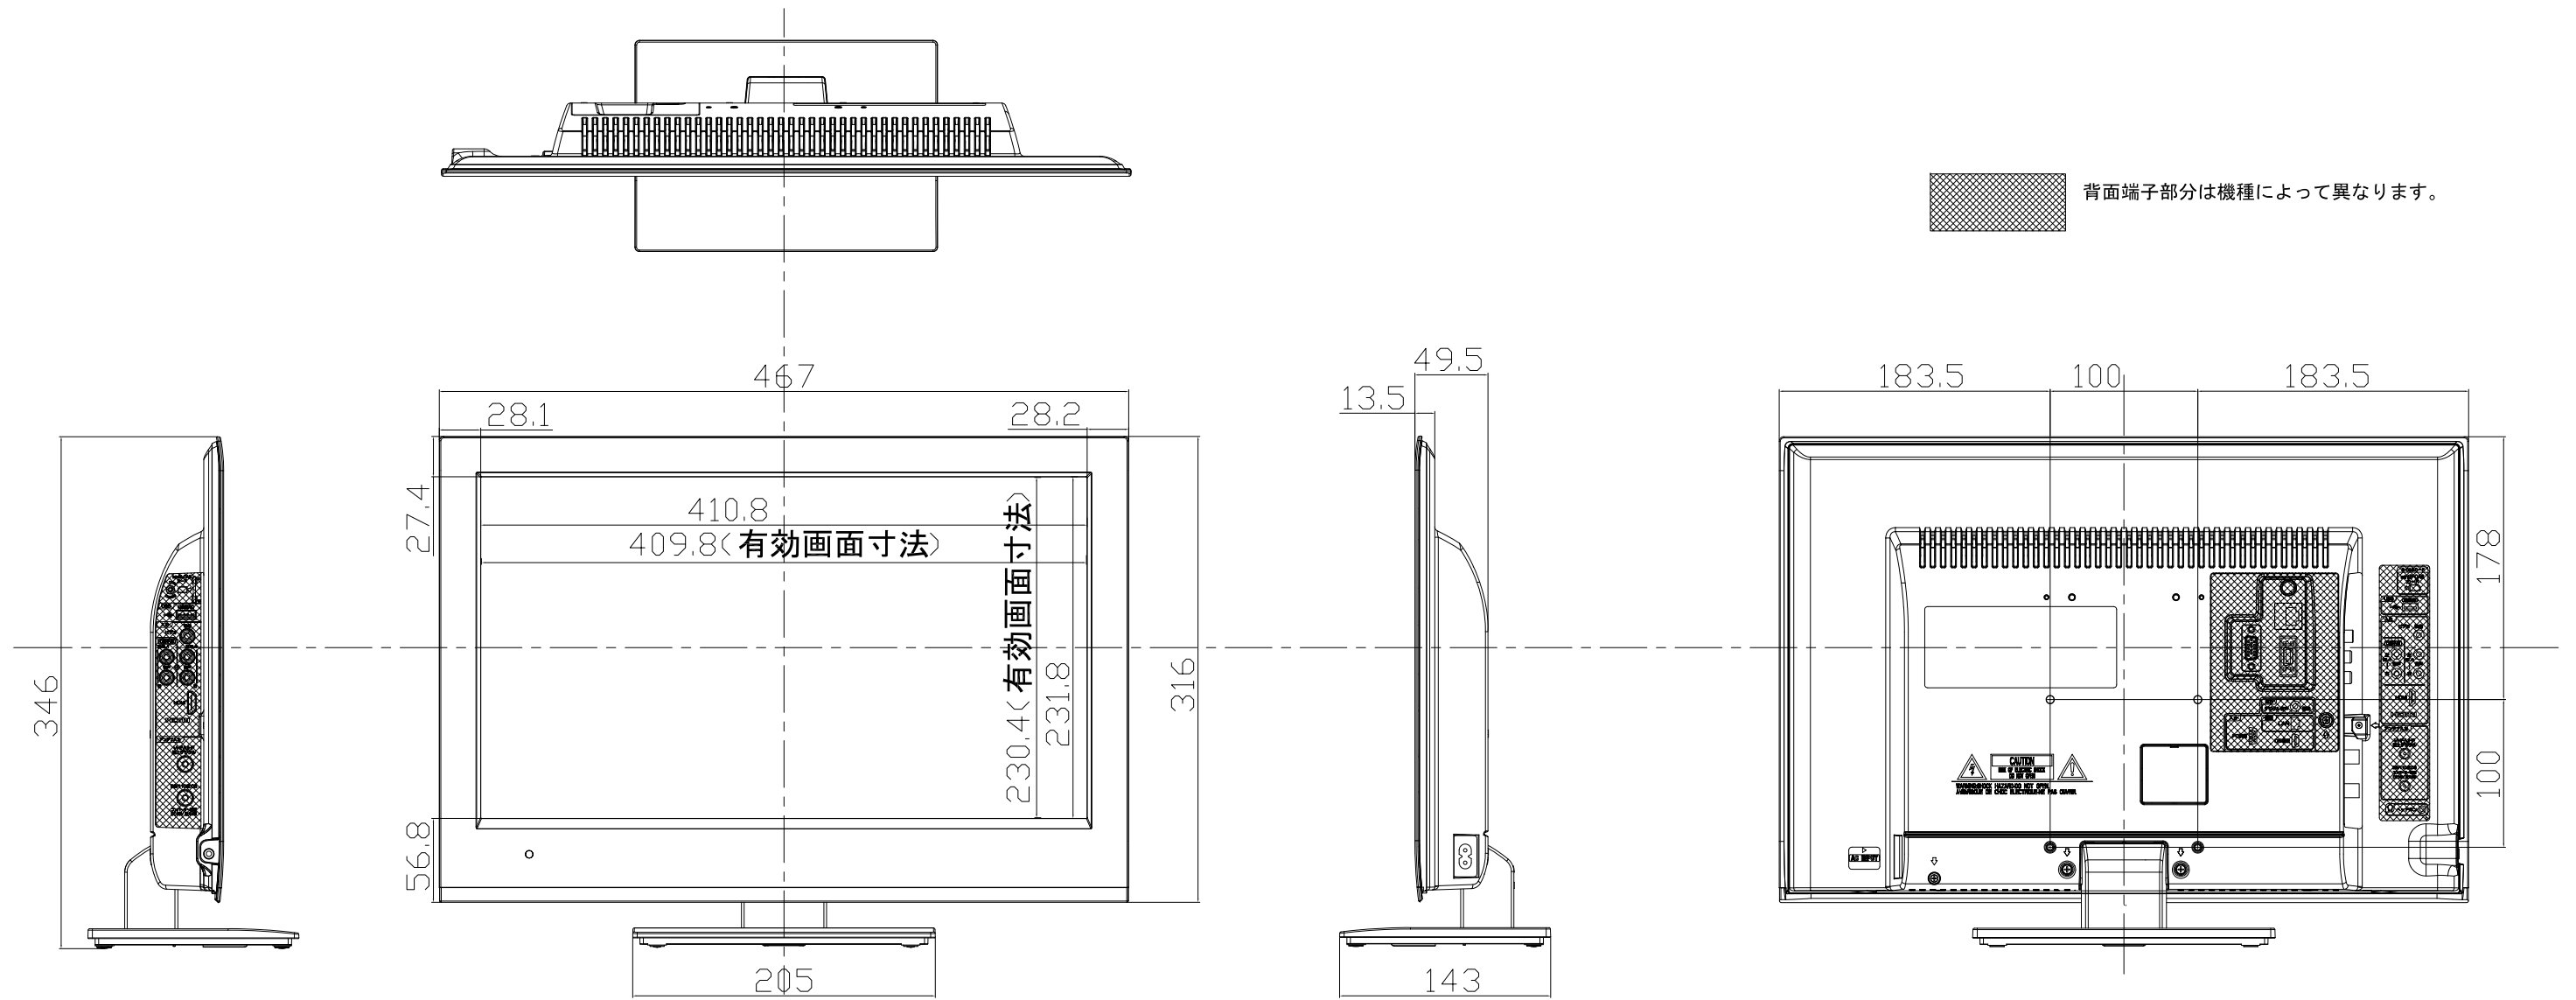

「単位：mm」

# 19型液晶テレビ

(対象型番：DU193-B1)

壁掛対応  
ネジ穴寸法 : W100mm × H100mm(VESA規格)  
ネジ穴の深さ : 10mm  
ネジの種類 : M4