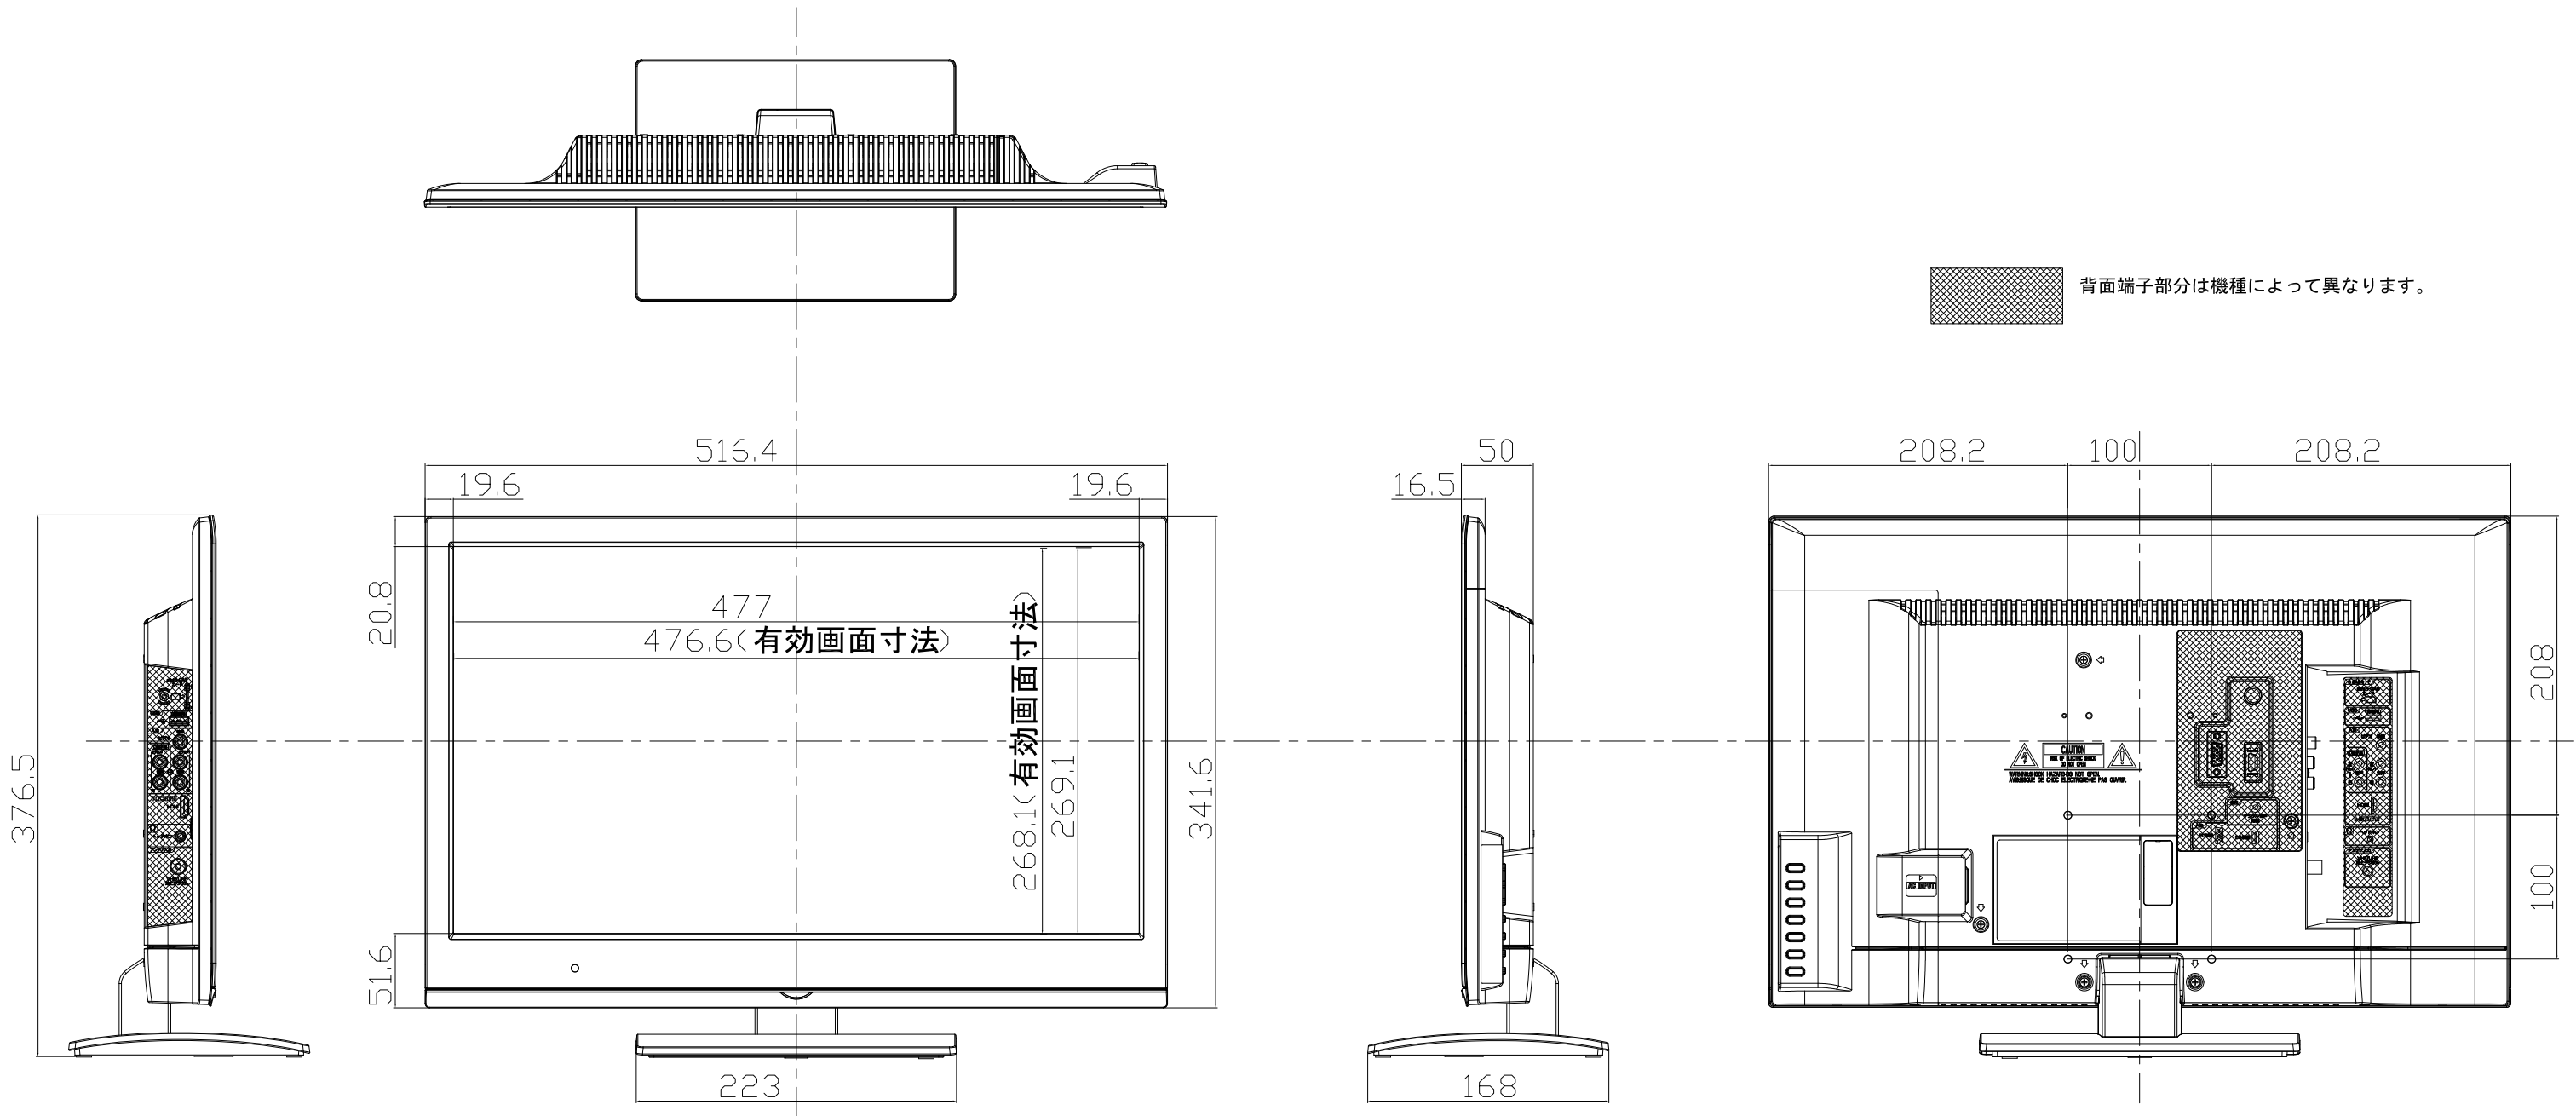

「単位：mm」

22型液晶テレビ

(対象型番：DU221-B1)

背面端子部分は機種によって異なります。

- 壁掛対応
- ネジ穴寸法 : W100mm × H100mm(VESA規格)
- ネジ穴の深さ : 10mm
- ネジの種類 : M4