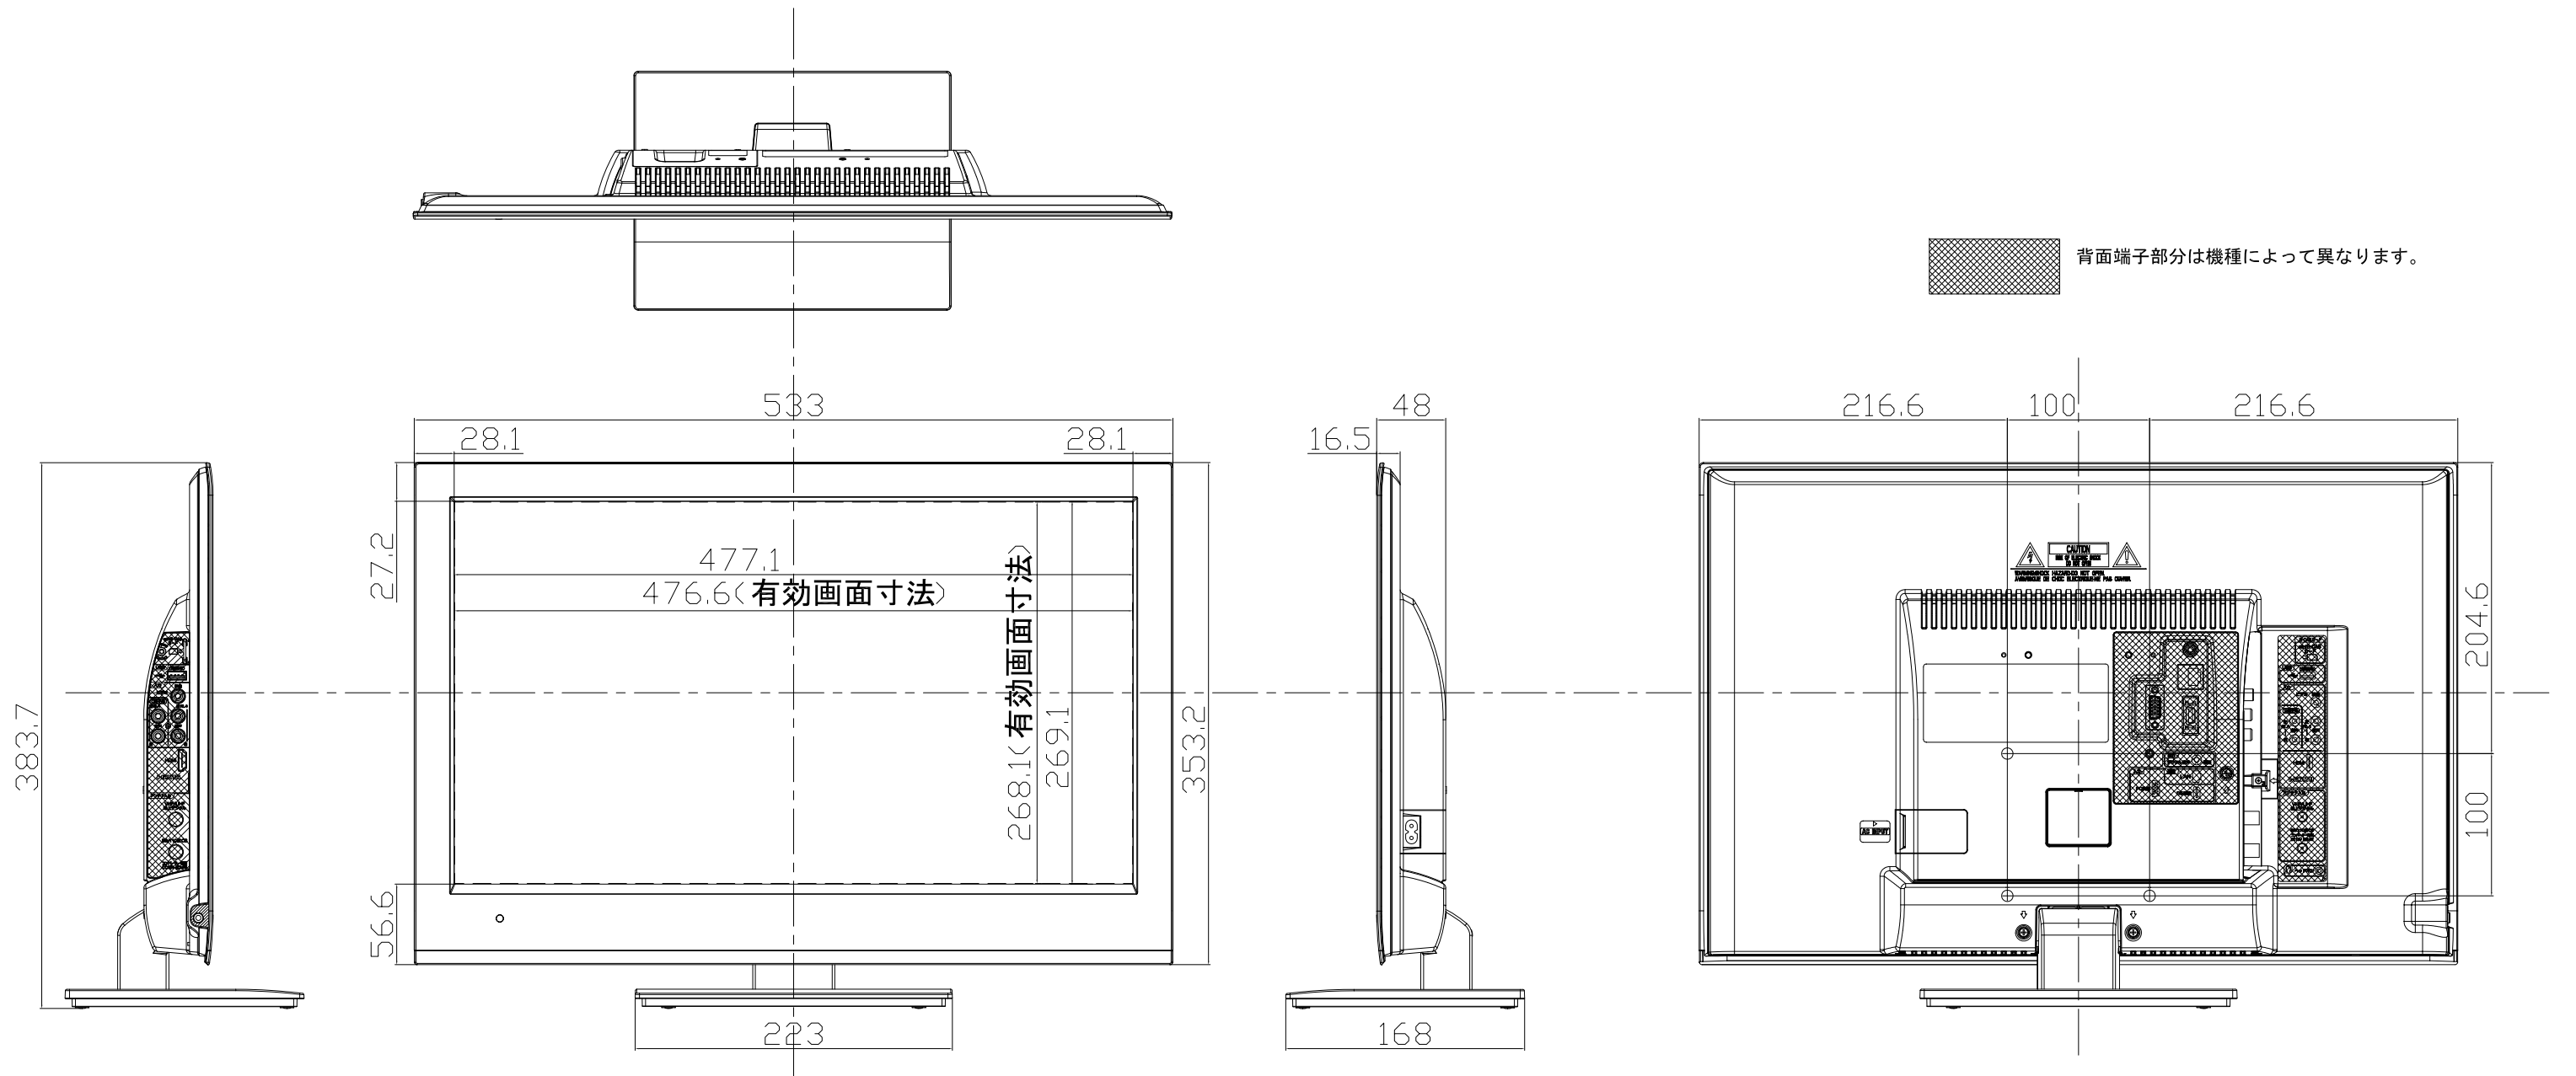

「単位：mm」

22型液晶テレビ

(対象型番：DU223-B1)

背面端子部分は機種によって異なります。

- 壁掛対応
- ネジ穴寸法 : W100mm × H100mm(VESA規格)
- ネジ穴の深さ : 10mm
- ネジの種類 : M4