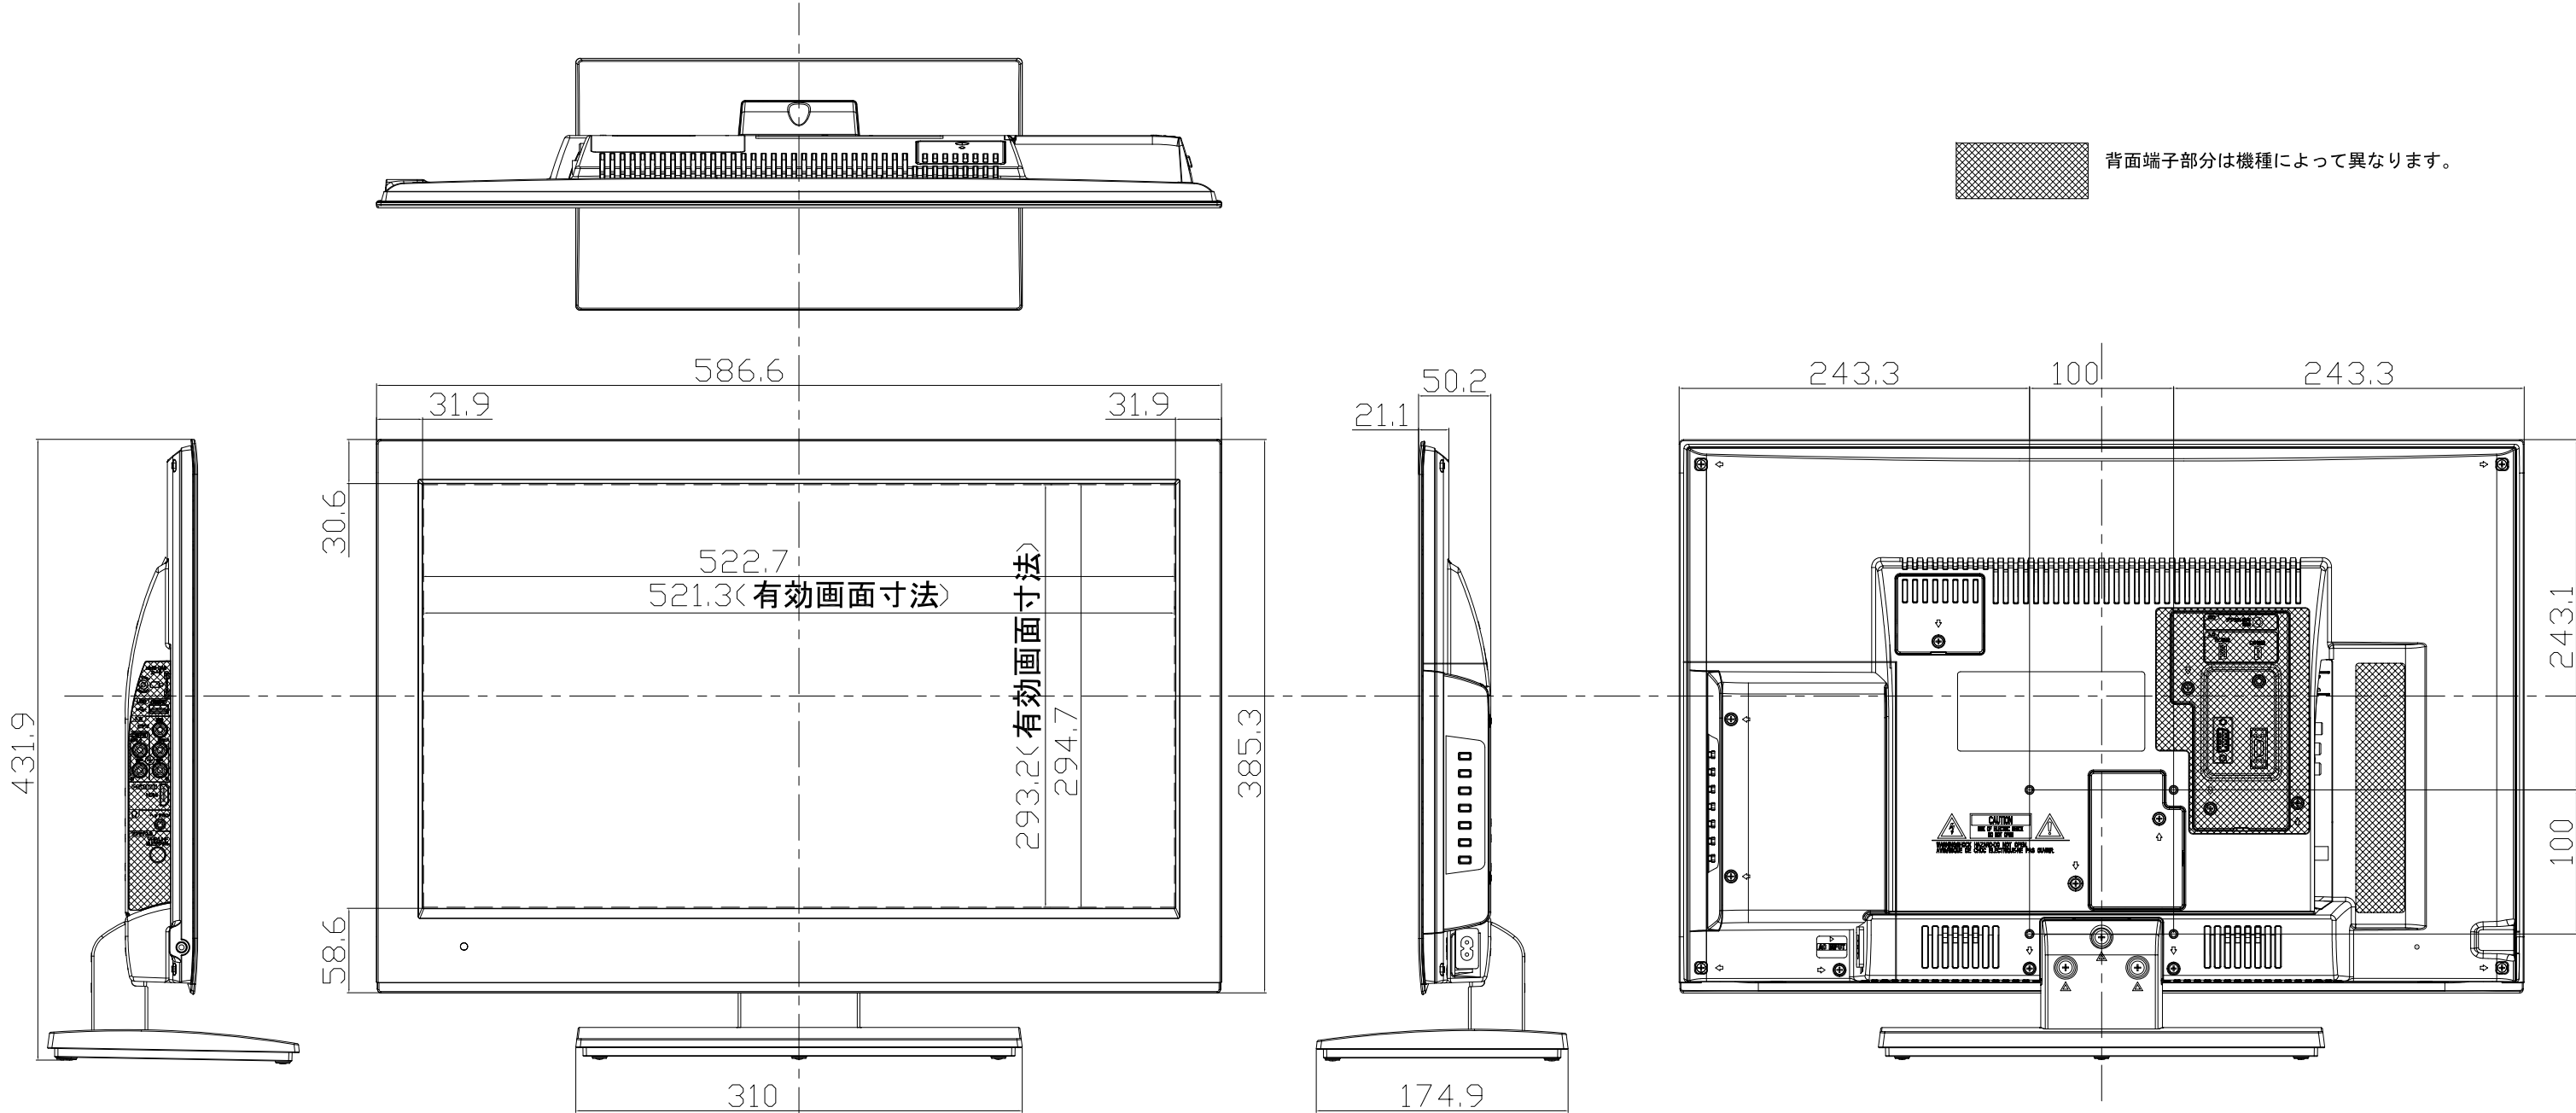

「単位：mm」

# 24型液晶テレビ

(対象型番：DU241-B1)

背面端子部分は機種によって異なります。

- 壁掛対応  
ネジ穴寸法 : W100mm × H100mm(VESA規格)  
ネジ穴の深さ : 10mm  
ネジの種類 : M4