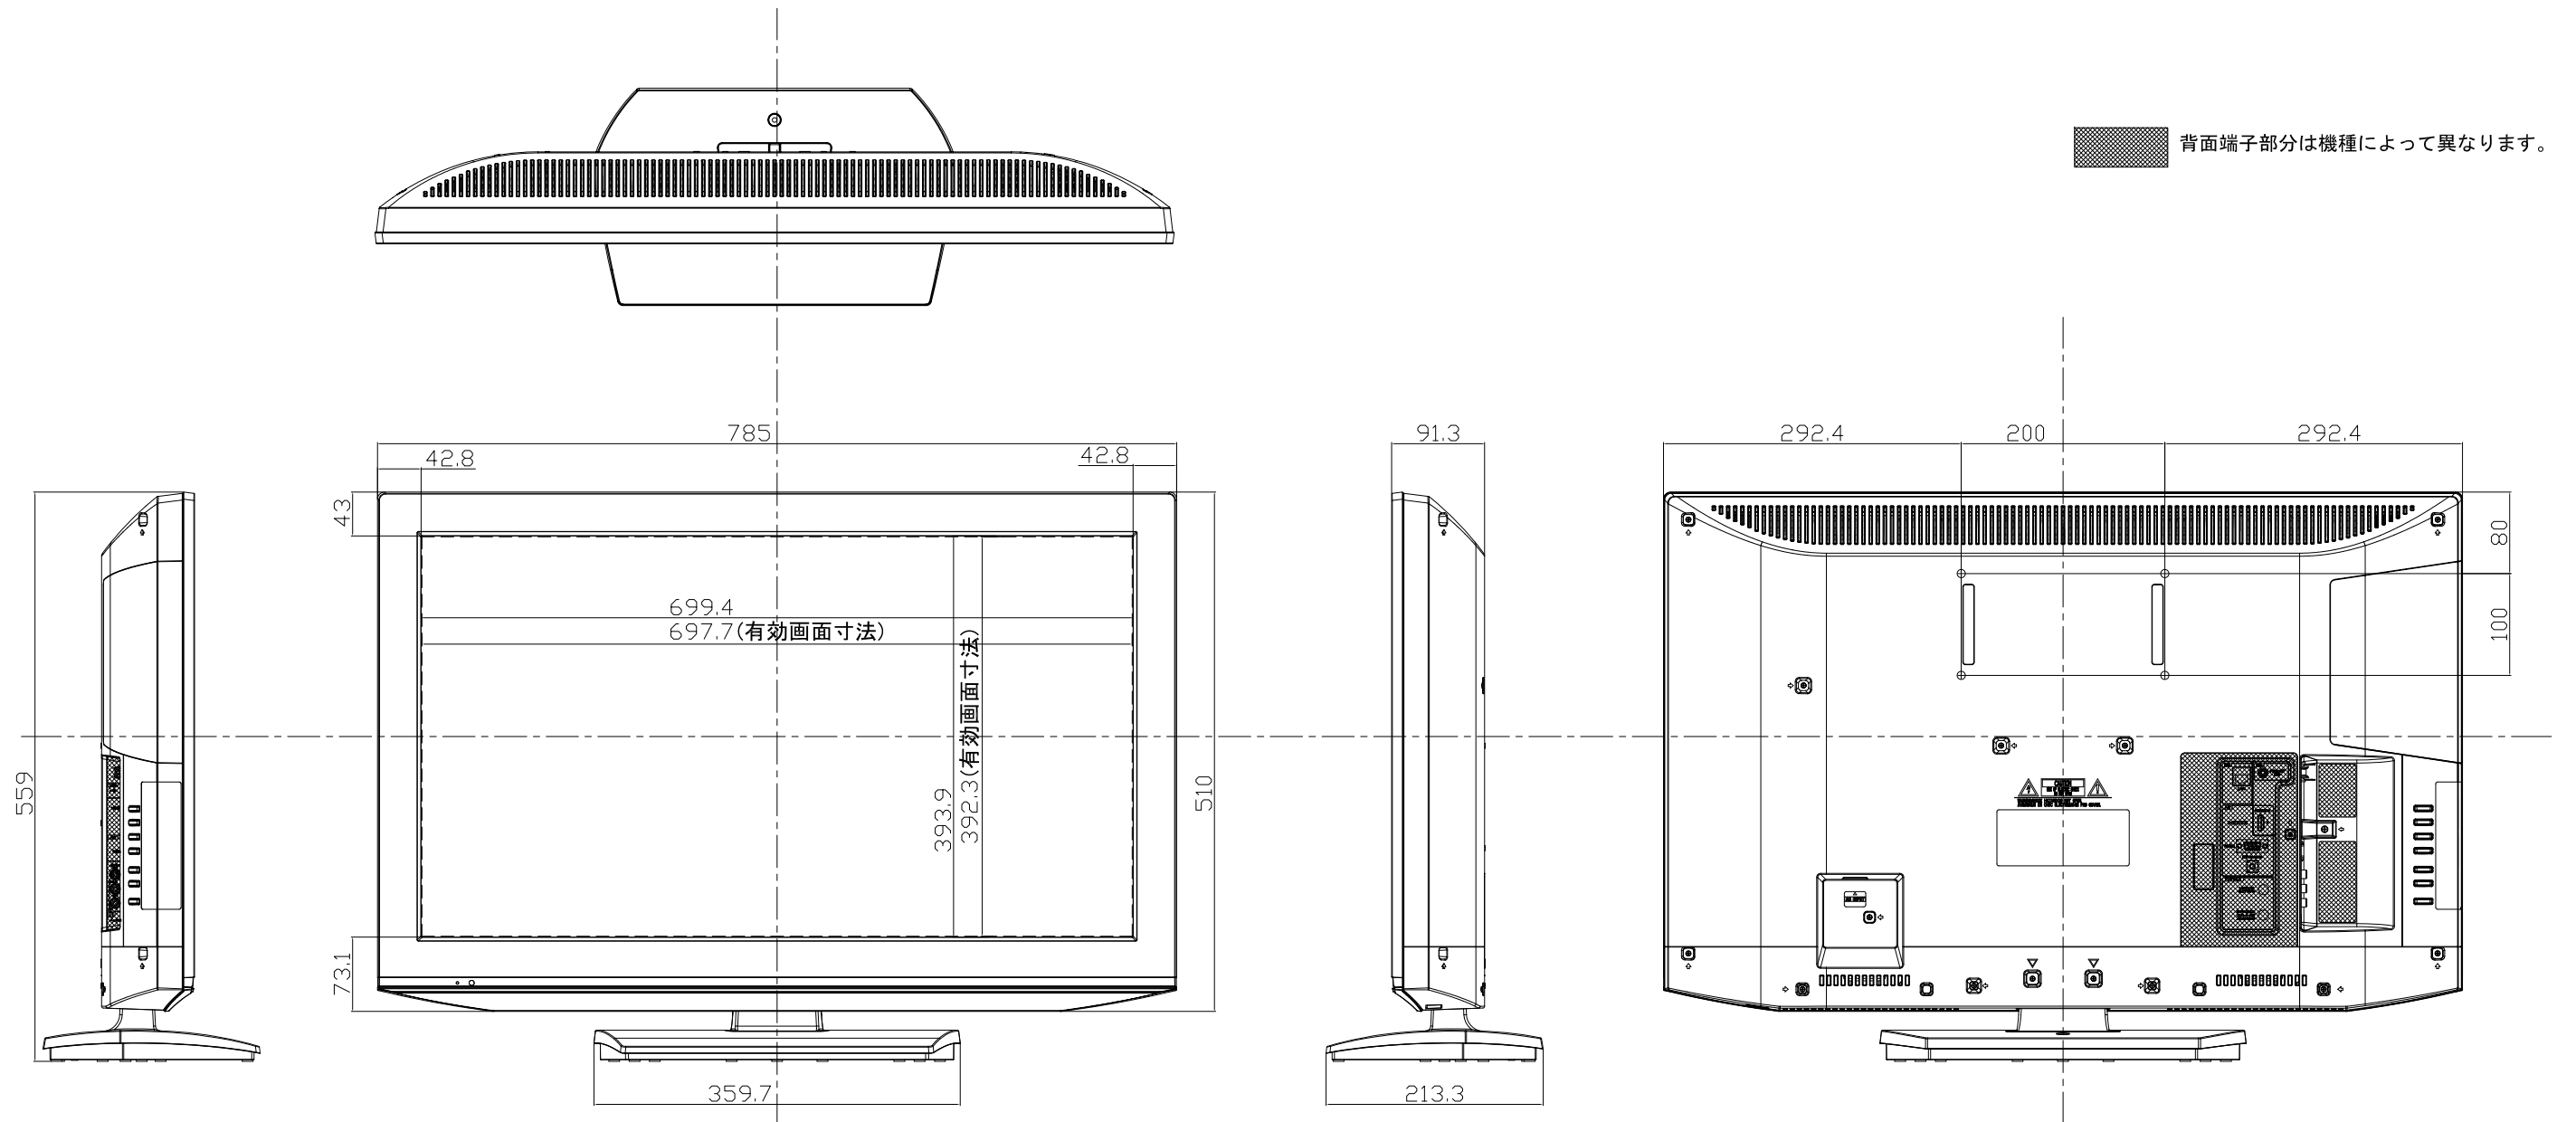

# 32型液晶テレビ

(対象型番 : DU323-B1)

「単位 : mm」

- 壁掛対応
- ネジ穴寸法 : W200mm × H100mm(VESA規格)
- ネジ穴の深さ : 10mm
- ネジの種類 : M6