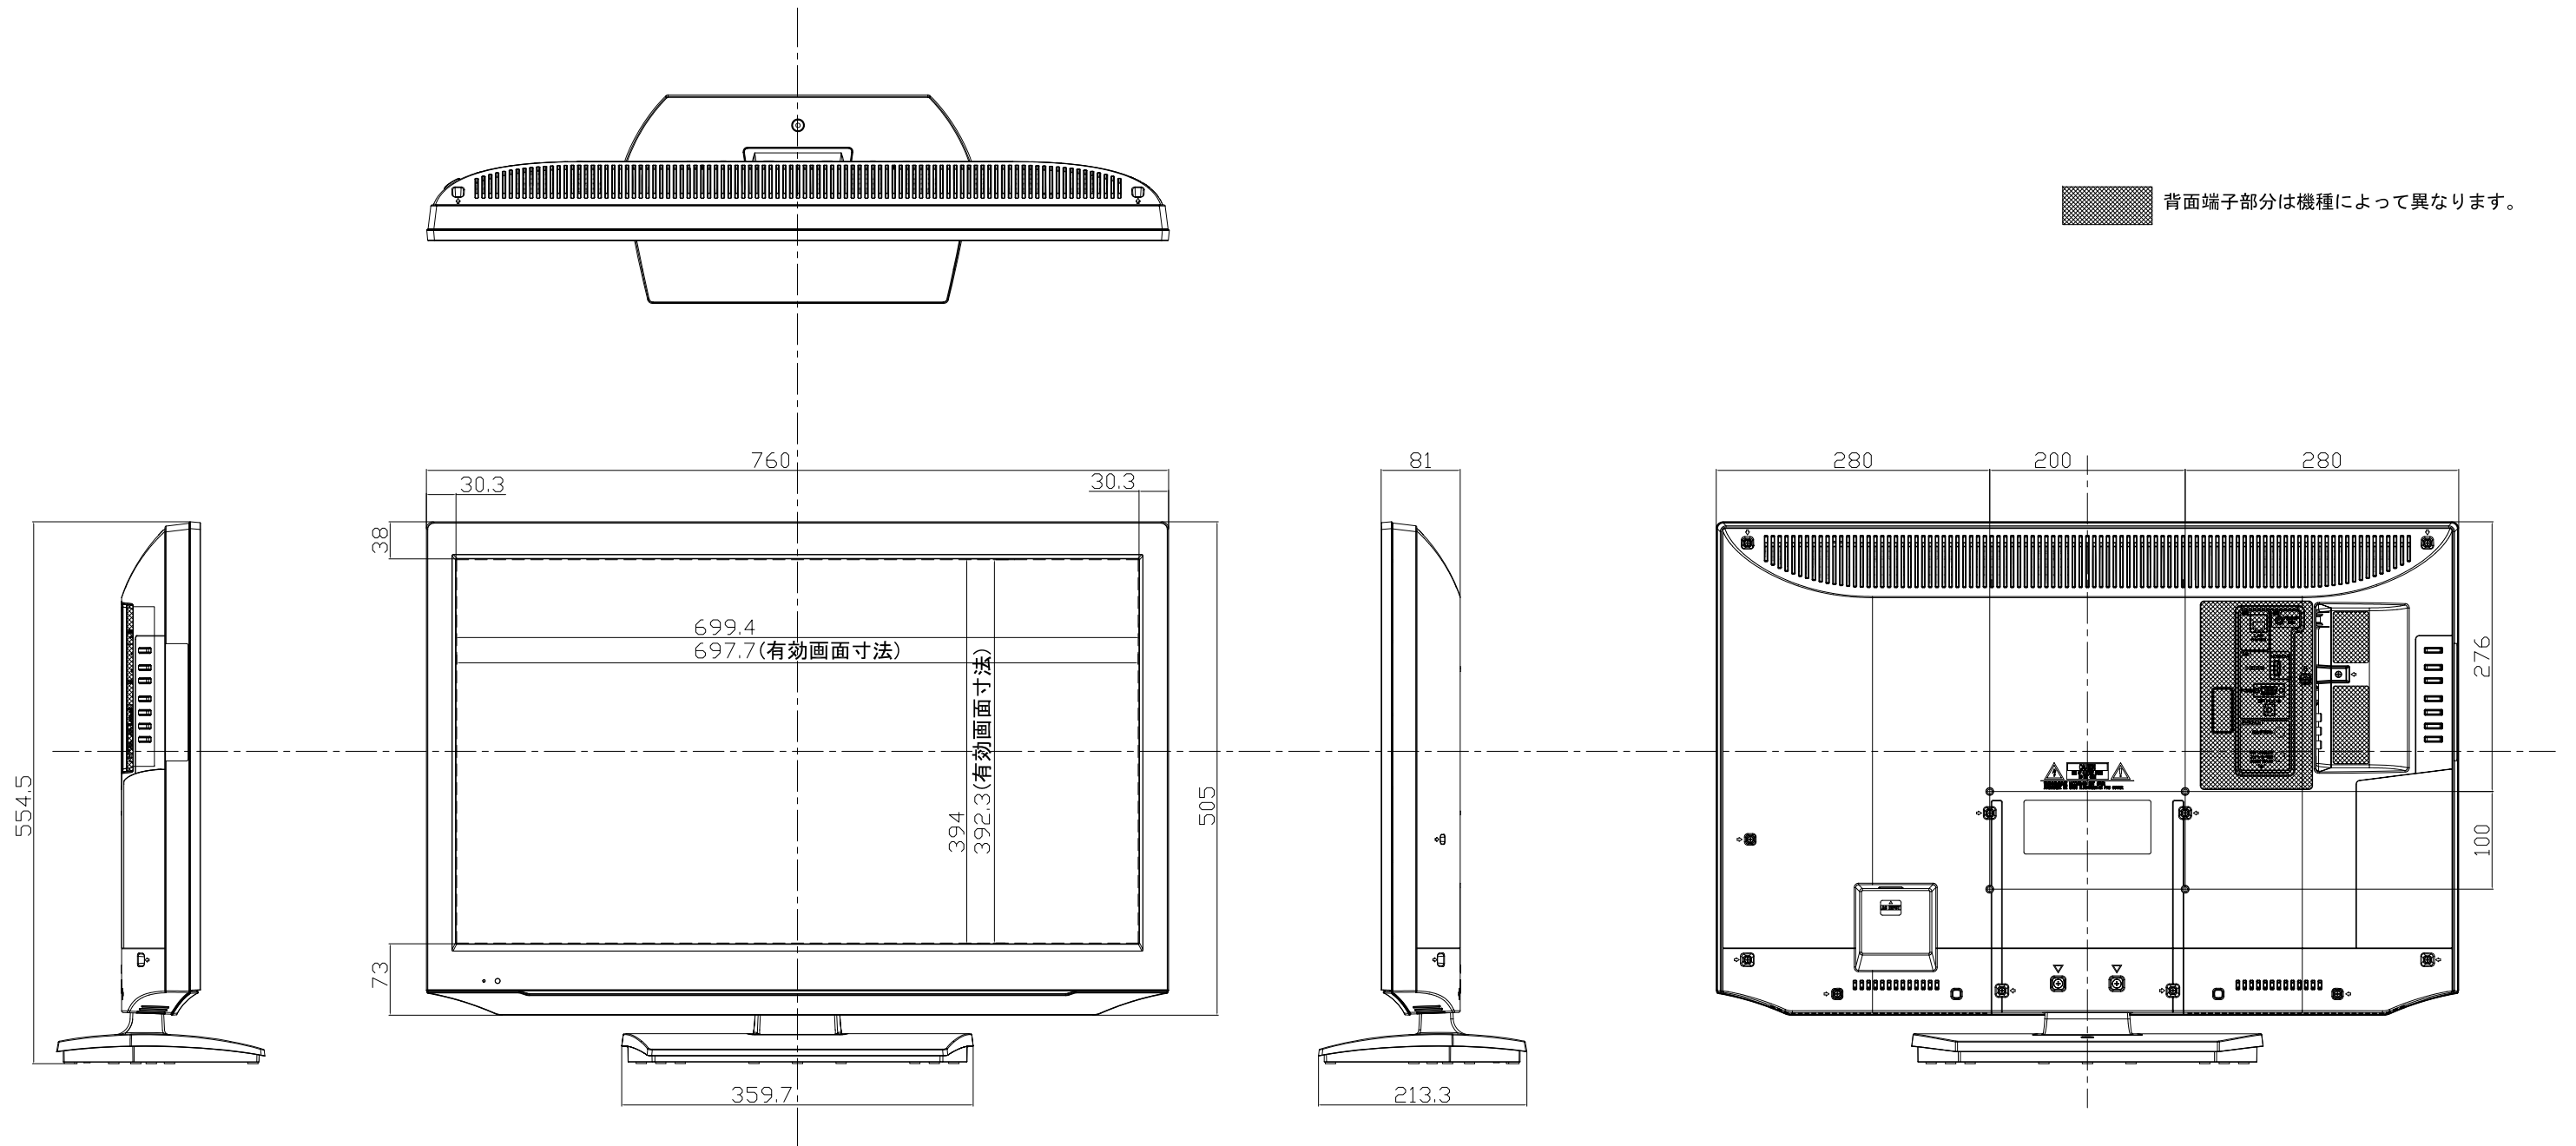

32型液晶テレビ (対象型番：DU323-B2)

「単位：mm」

壁掛対応
ネジ穴寸法 : W200mm × H100mm(VESA規格)
ネジ穴の深さ : 10mm
ネジの種類 : M6