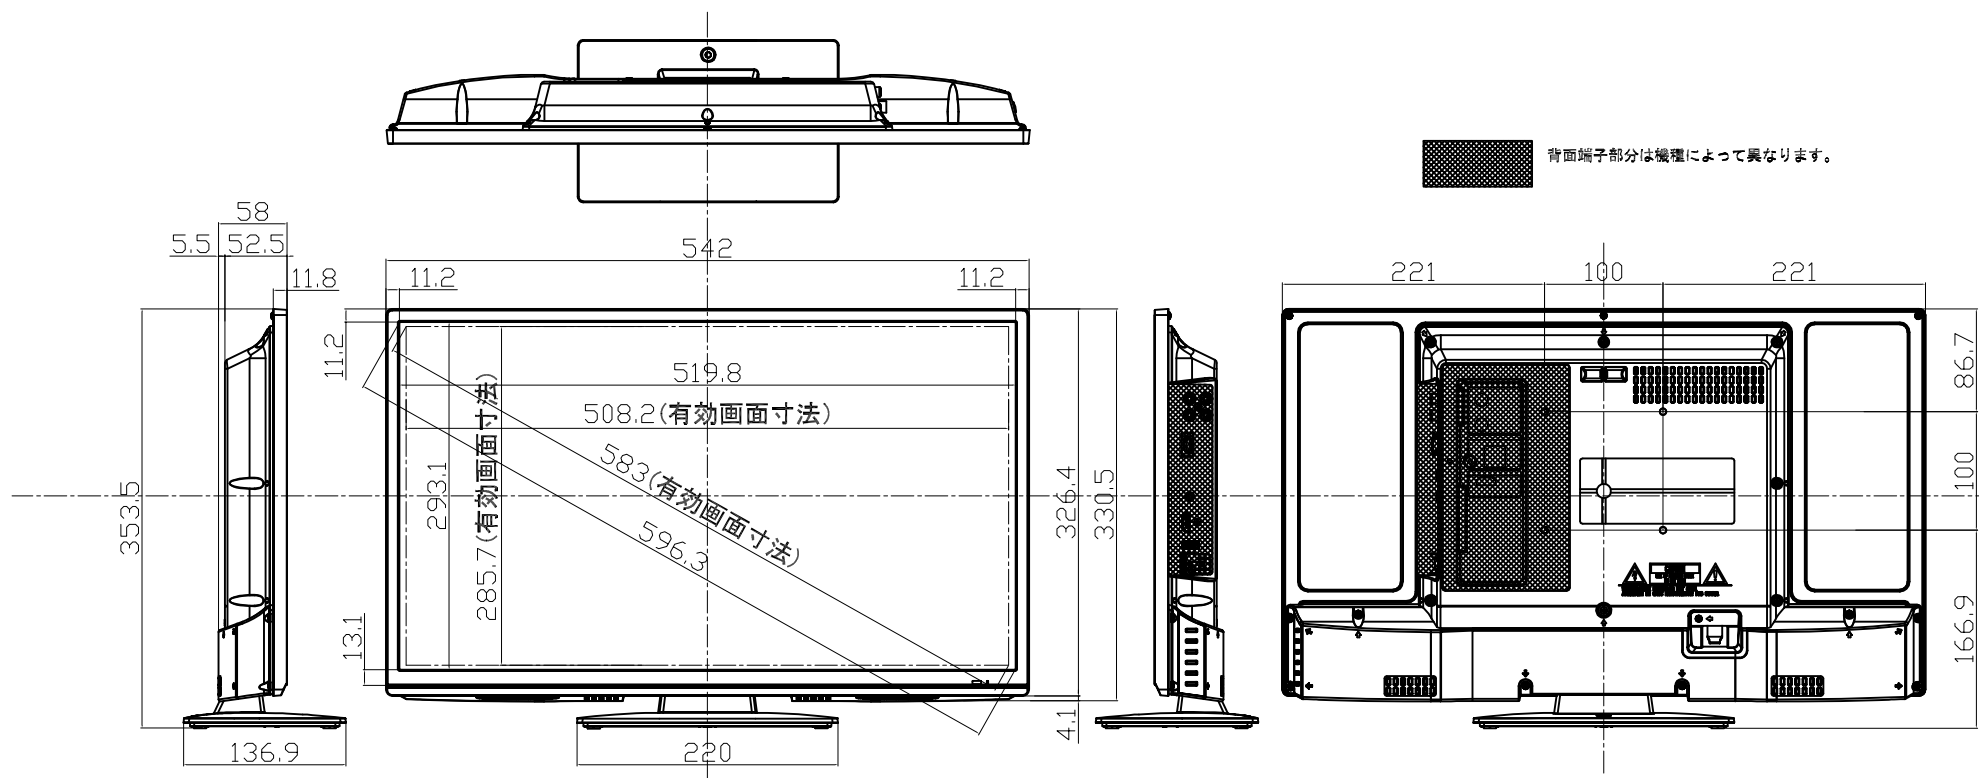

23型液晶テレビ (対象型番: HSX23-31S)

「単位: mm」

- 壁掛対応
ネジ穴寸法 : W100mm × H100mm(VESA規格)
ネジ穴の深さ : 10mm
ネジの種類 : M4