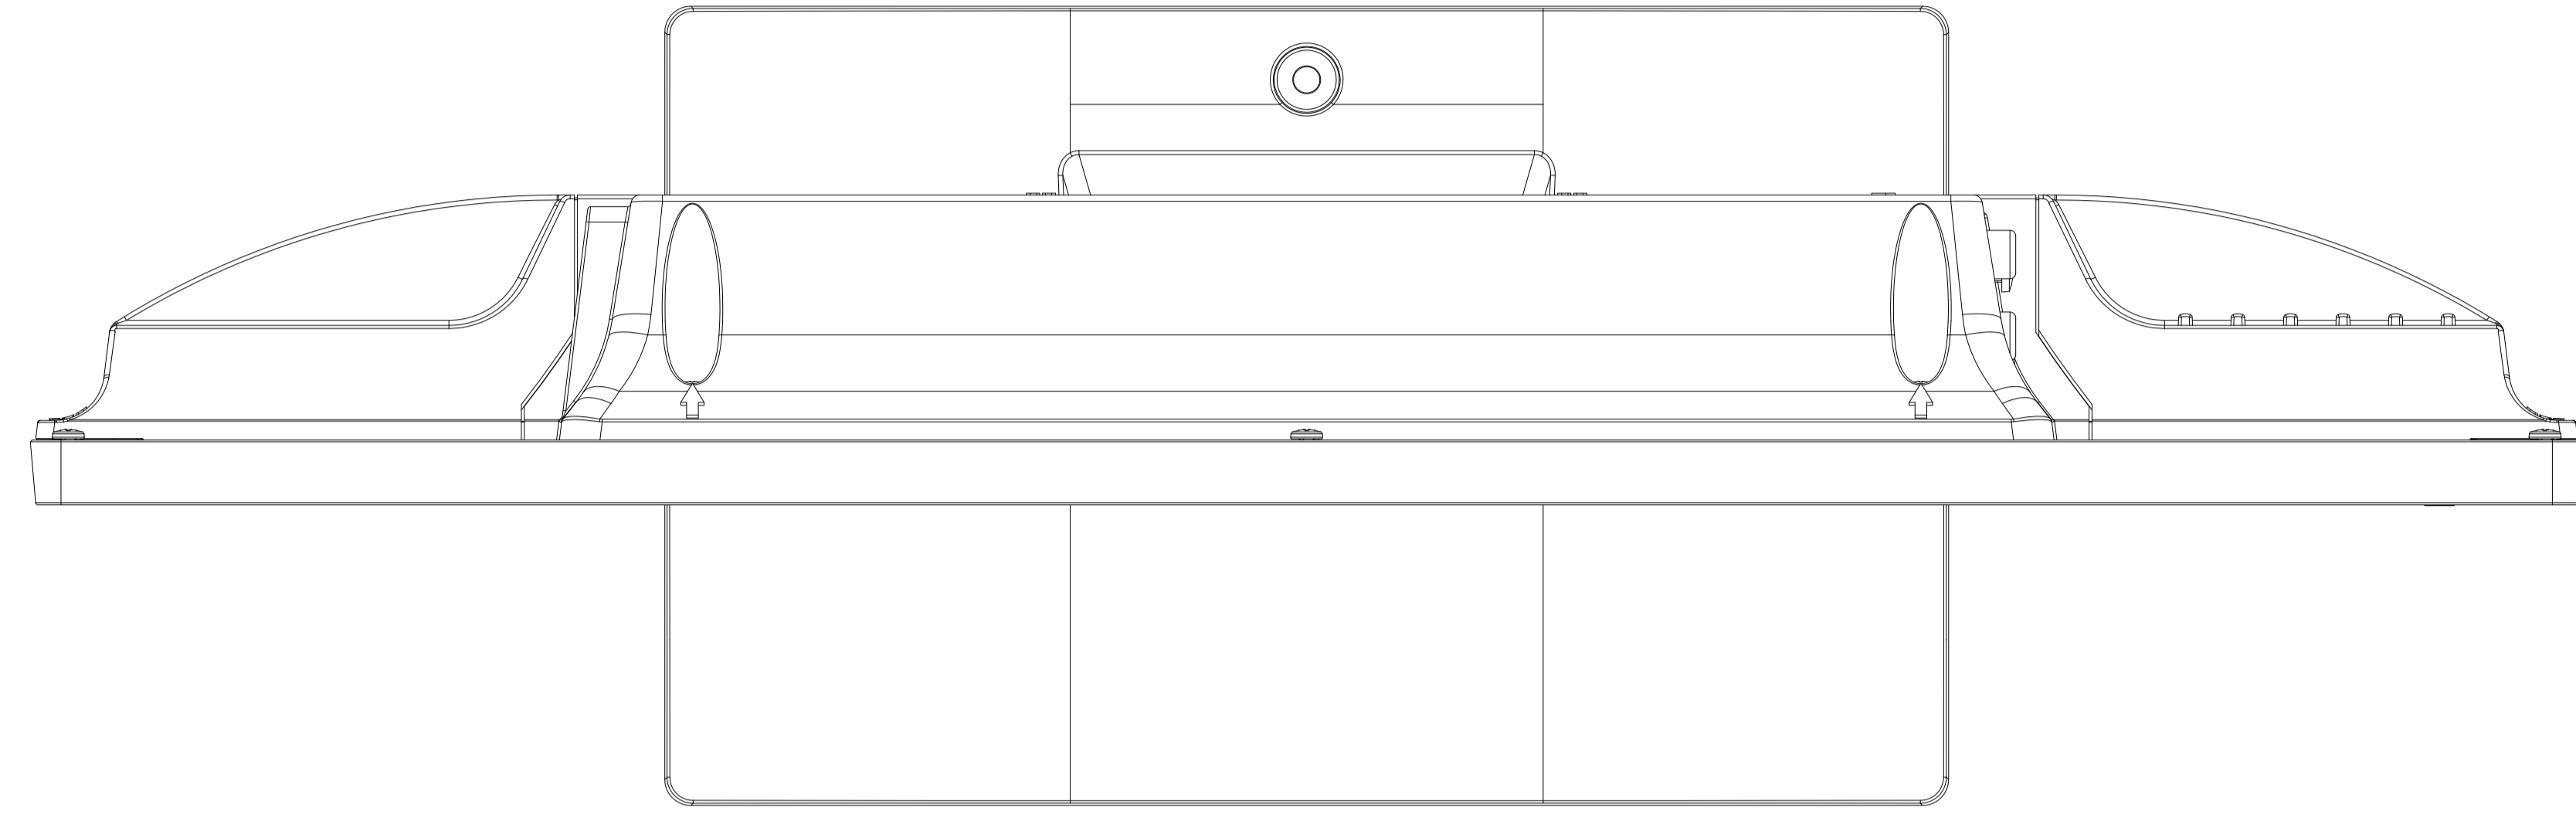

19型液晶テレビ

(対象型番 : NHC-191B/RN-19DG10)

単位 [mm]

背面・側面端子部分は機種によって異なります。

壁掛対応

ネジ穴寸法 : W100mm X H100mm (VESA規格)

ネジ穴の深さ : 10mm

ネジの種類 : M4