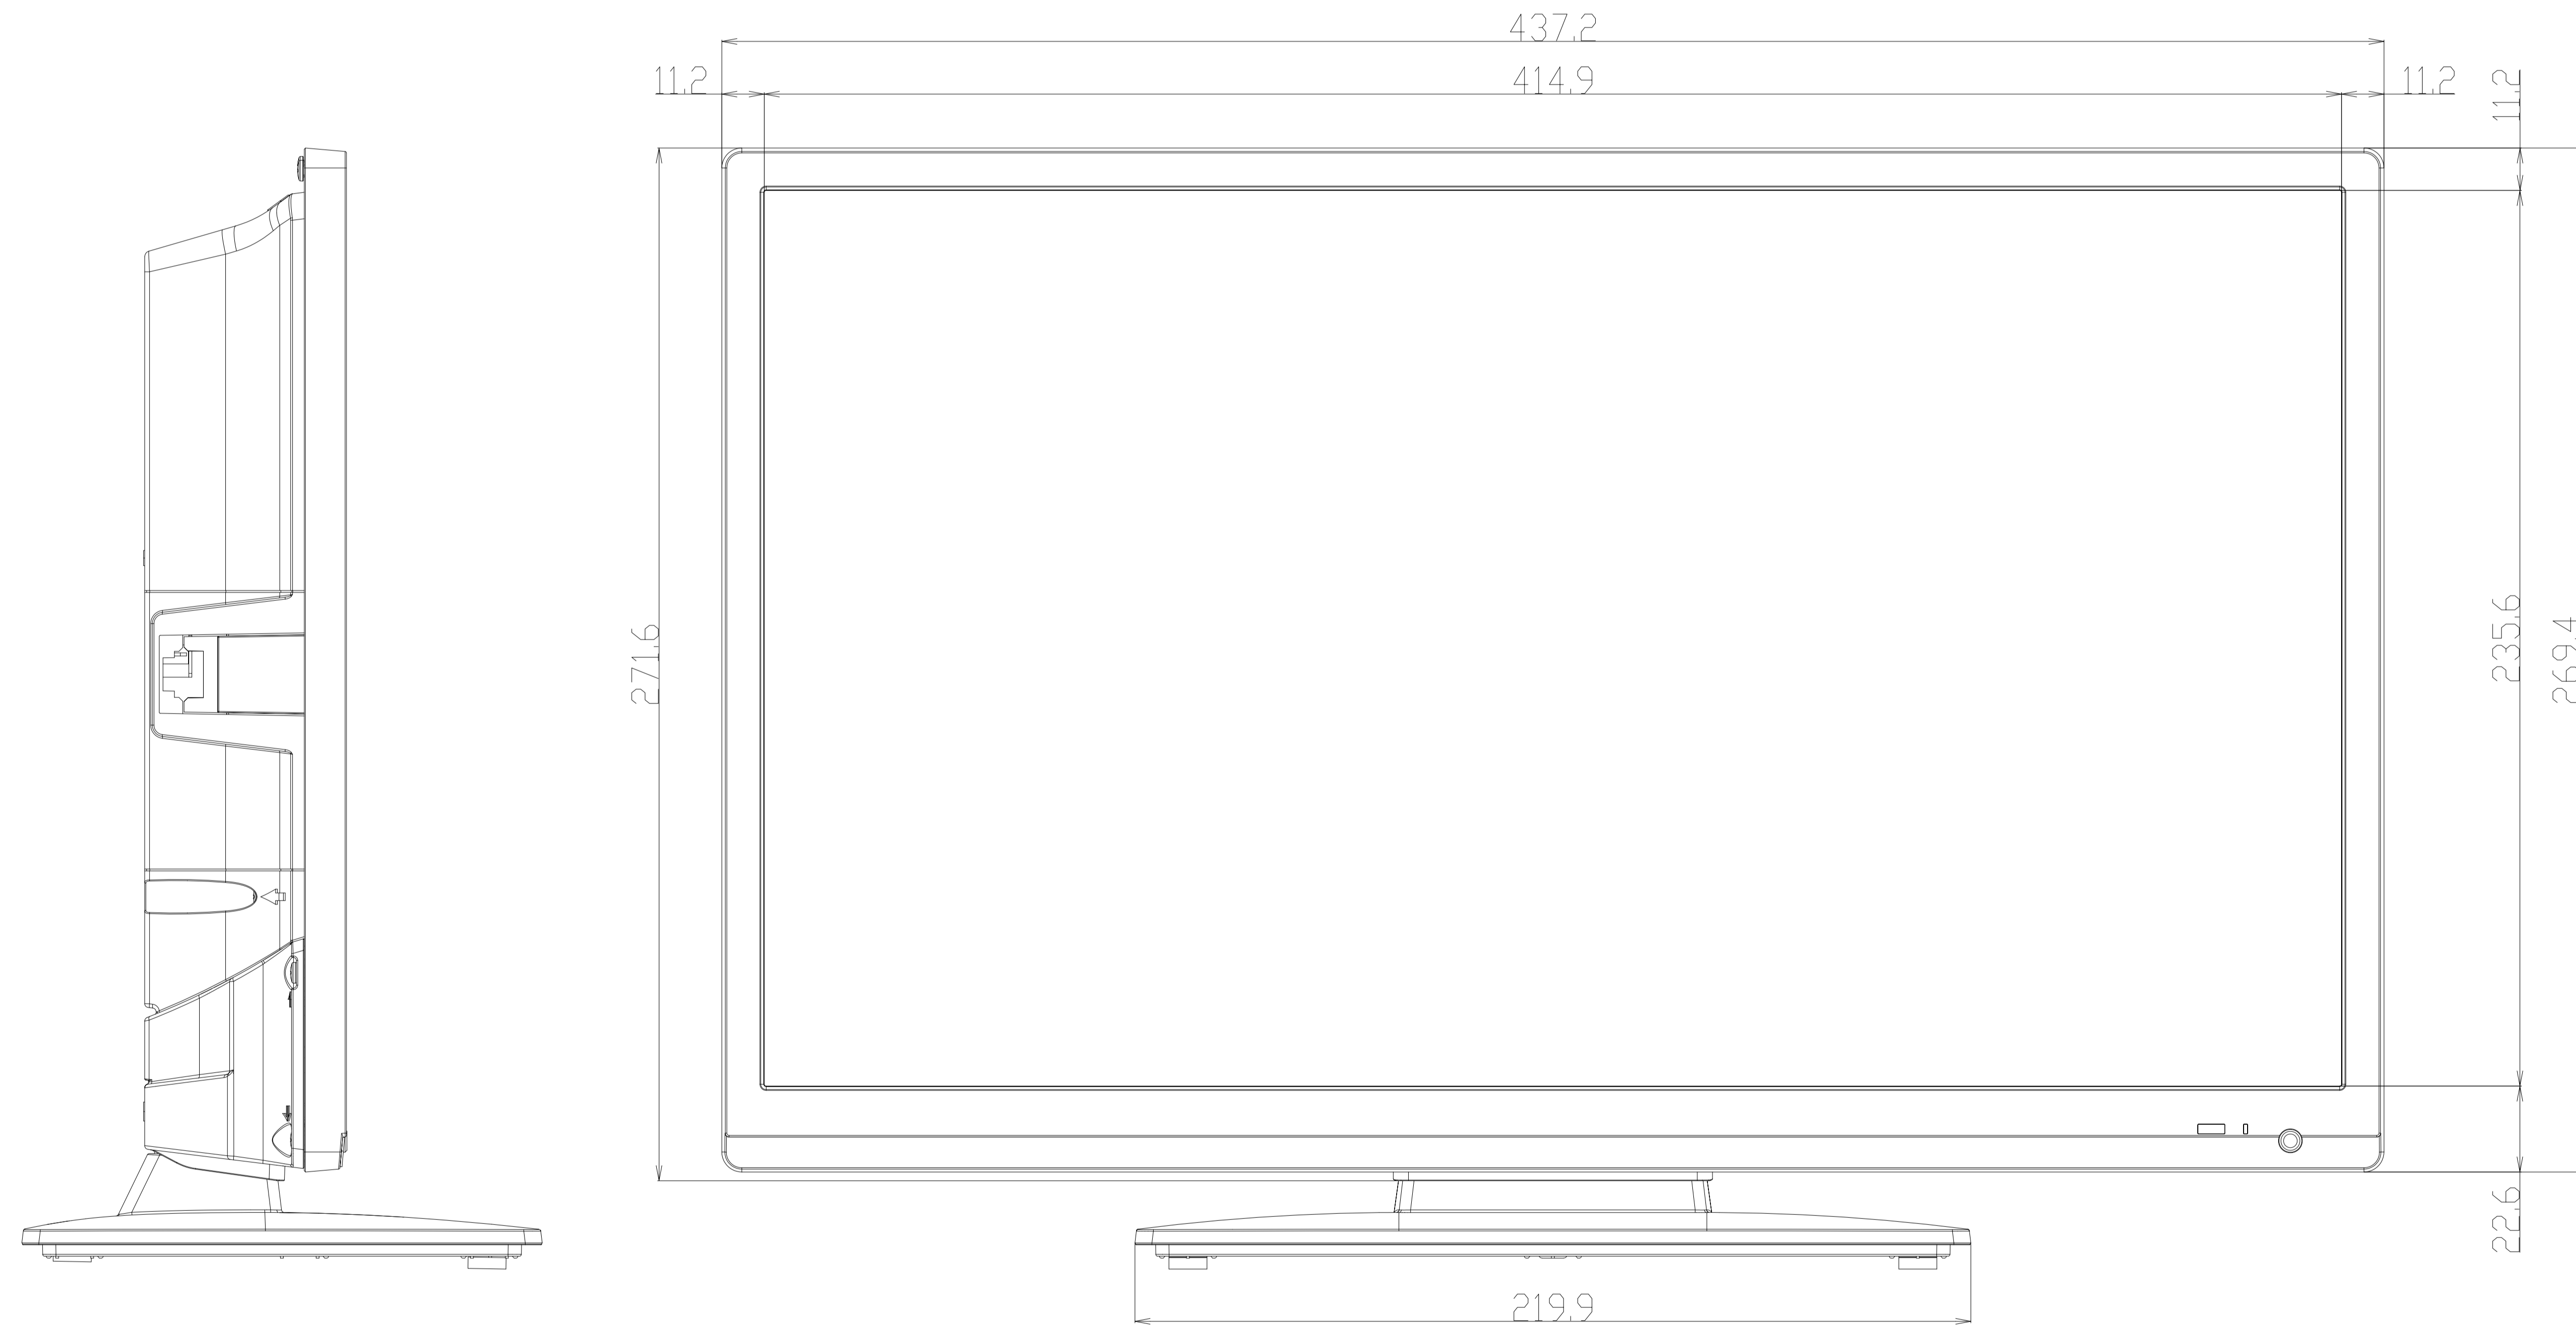

19型液晶テレビ

(対象型番 : NHC-191B/RN-19DG10)

単位 [mm]

背面・側面端子部分は機種によって異なります。

壁掛対応

ネジ穴寸法 : W100mm X H100mm (VESA規格)

ネジ穴の深さ : 10mm

ネジの種類 : M4