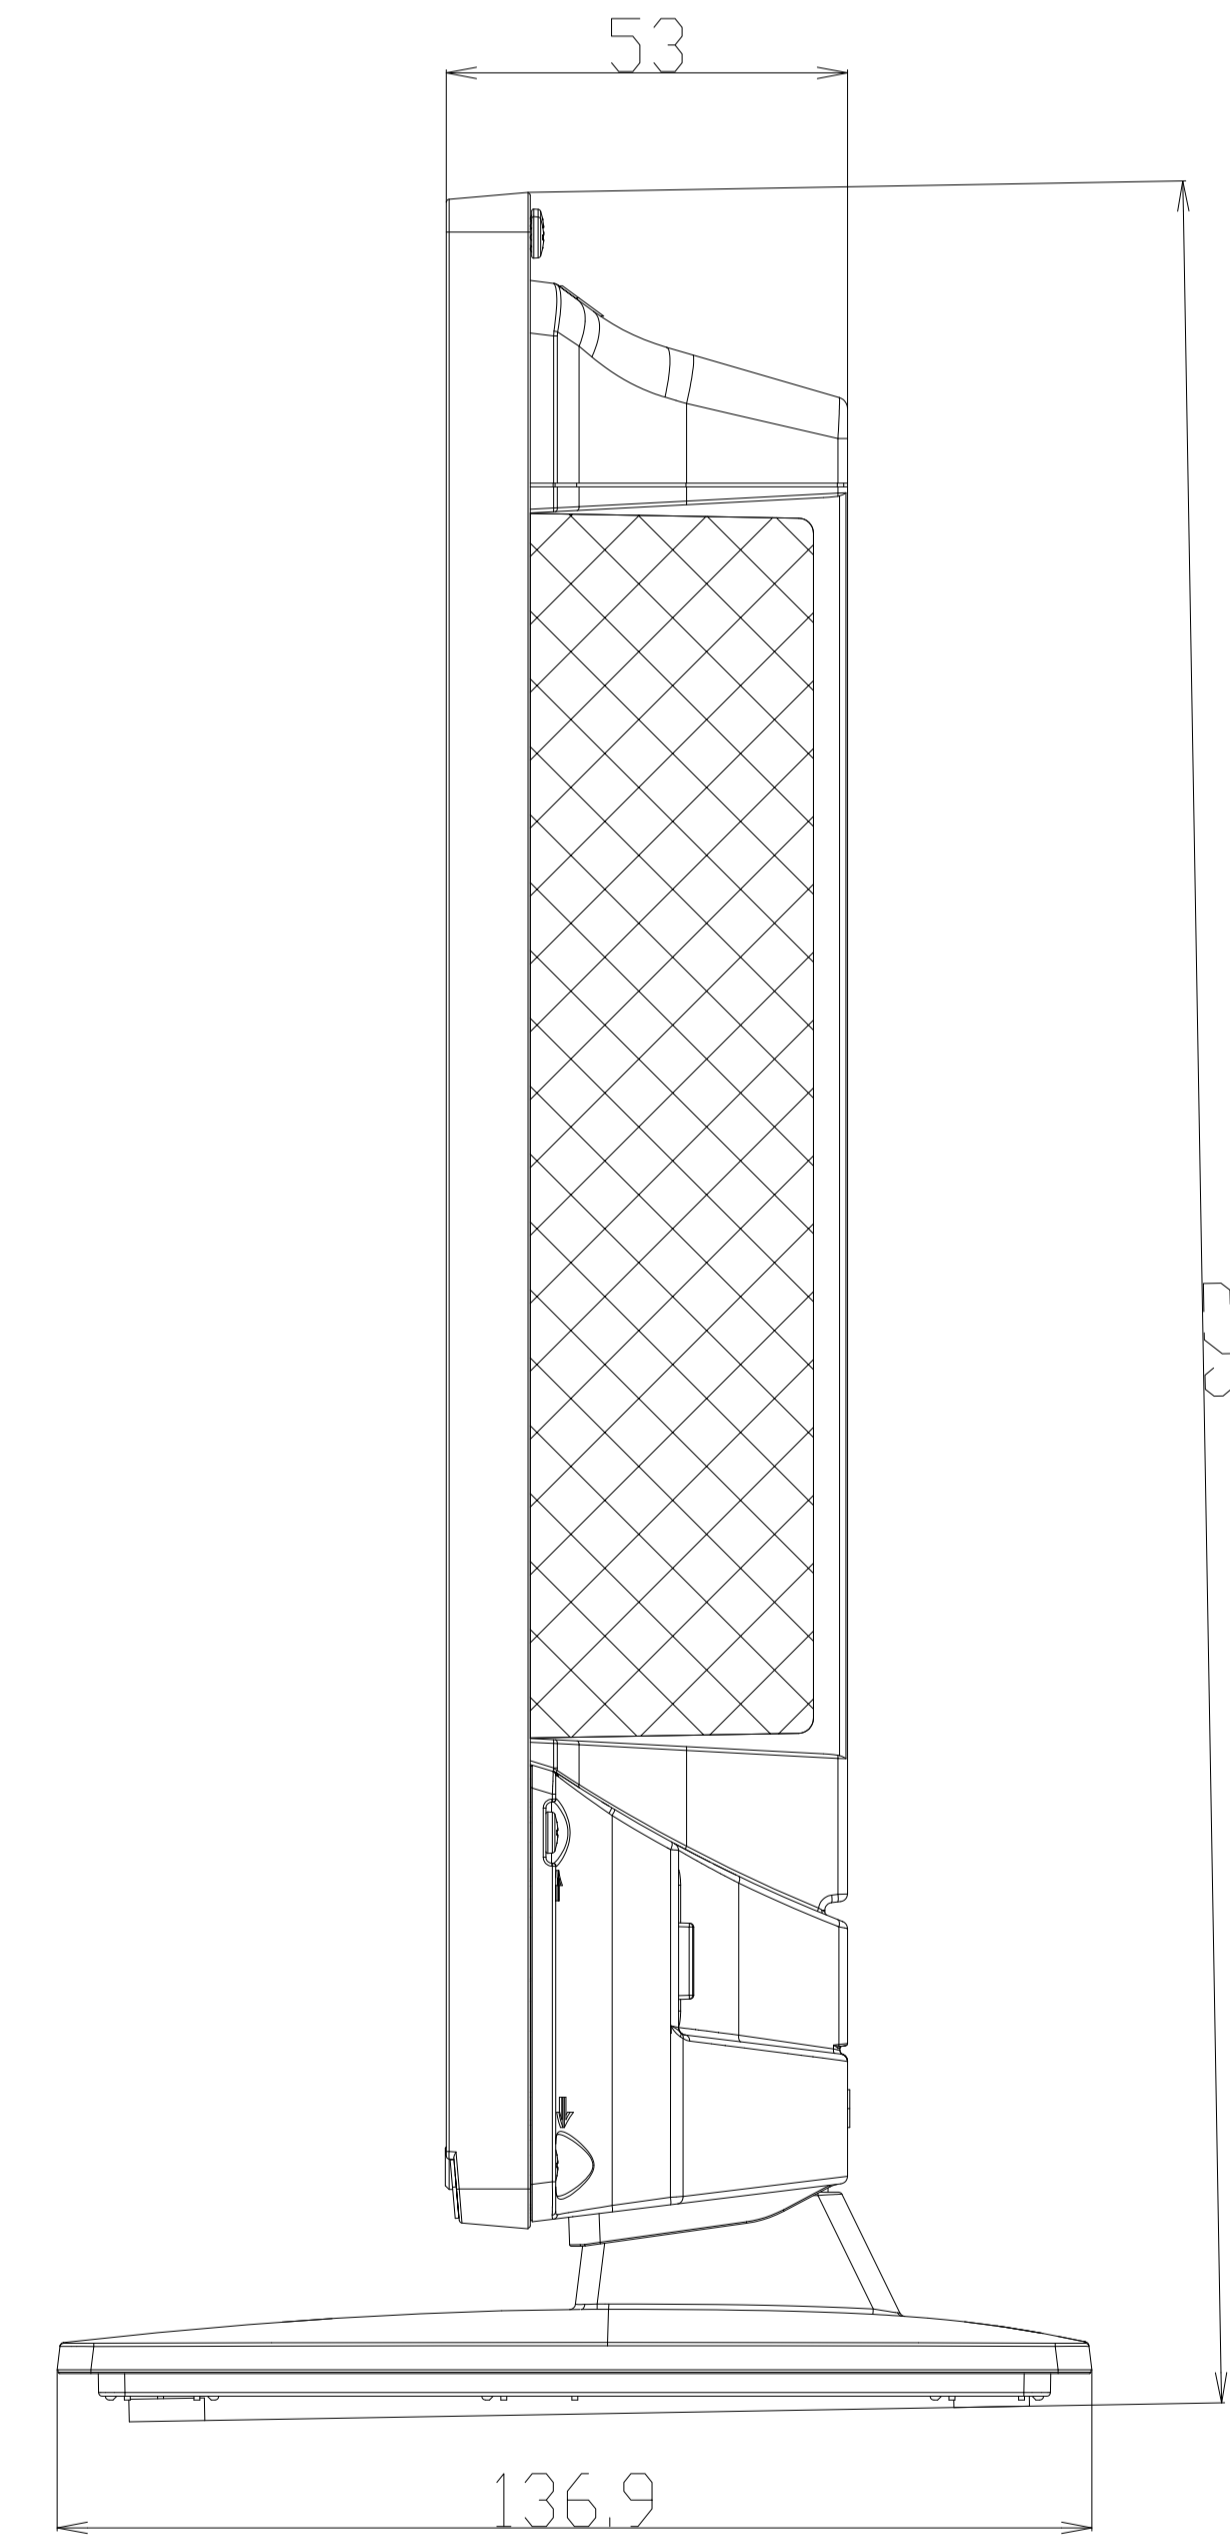

19型液晶テレビ

(対象型番 : NHC-191B/RN-19DG10)

単位 [mm]

背面・側面端子部分は機種によって異なります。

壁掛対応

ネジ穴寸法 : W100mm X H100mm (VESA規格)

ネジ穴の深さ : 10mm

ネジの種類 : M4