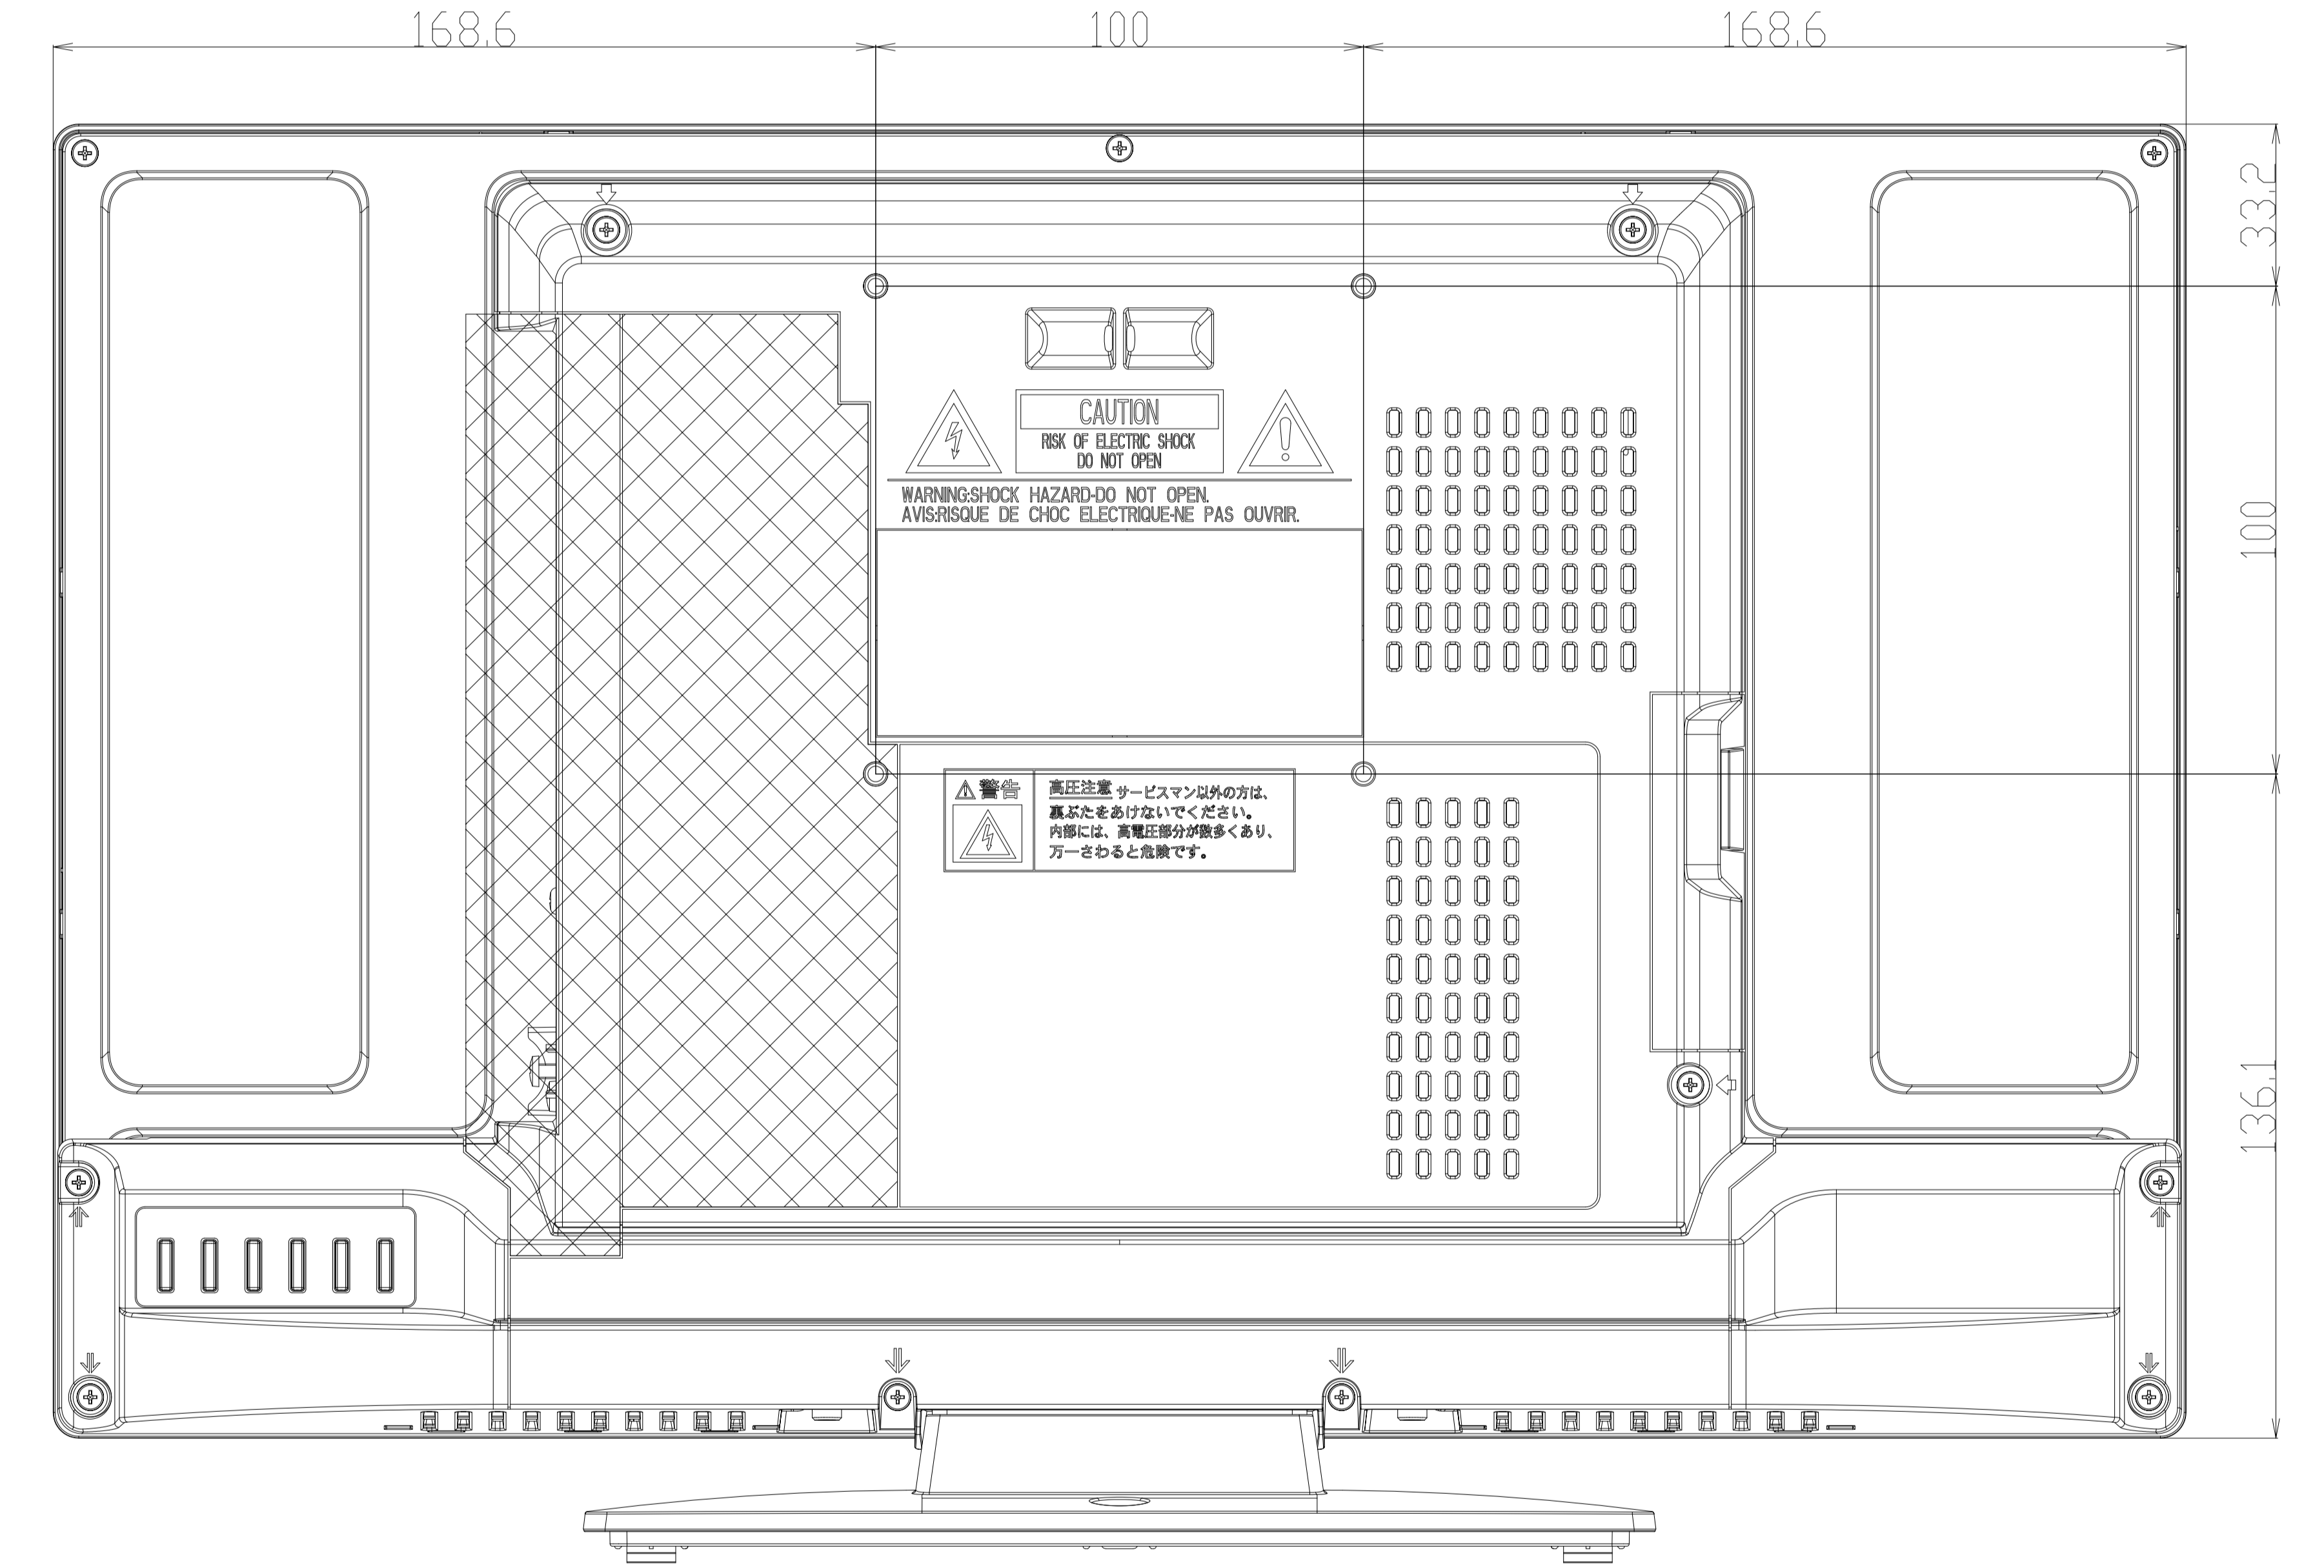

19型液晶テレビ

(対象型番 : NHC-191B/RN-19DG10)

単位 [mm]

背面・側面端子部分は機種によって異なります。

壁掛対応

ネジ穴寸法 : W100mm X H100mm (VESA規格)

ネジ穴の深さ : 10mm

ネジの種類 : M4