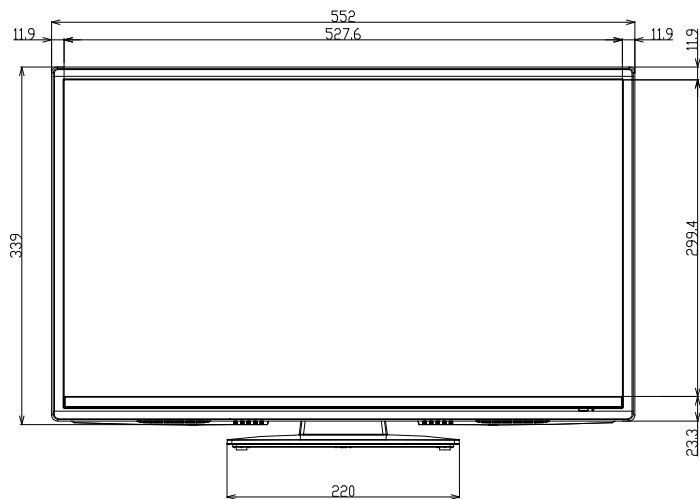

32型液晶テレビ

対象型番：RN-32SF10

単位 [mm]

壁掛対応

ネジ穴寸法 : W100mm X H100mm (VESA規格)

ネジ穴の深さ : 10mm

ネジの種類 : M4

24型液晶テレビ

対象型番 : RN-24SF10

単位 [mm]

壁掛対応

ネジ穴寸法 : W100mm X H100mm (VESA規格)

ネジ穴の深さ : 10mm

ネジの種類 : M4