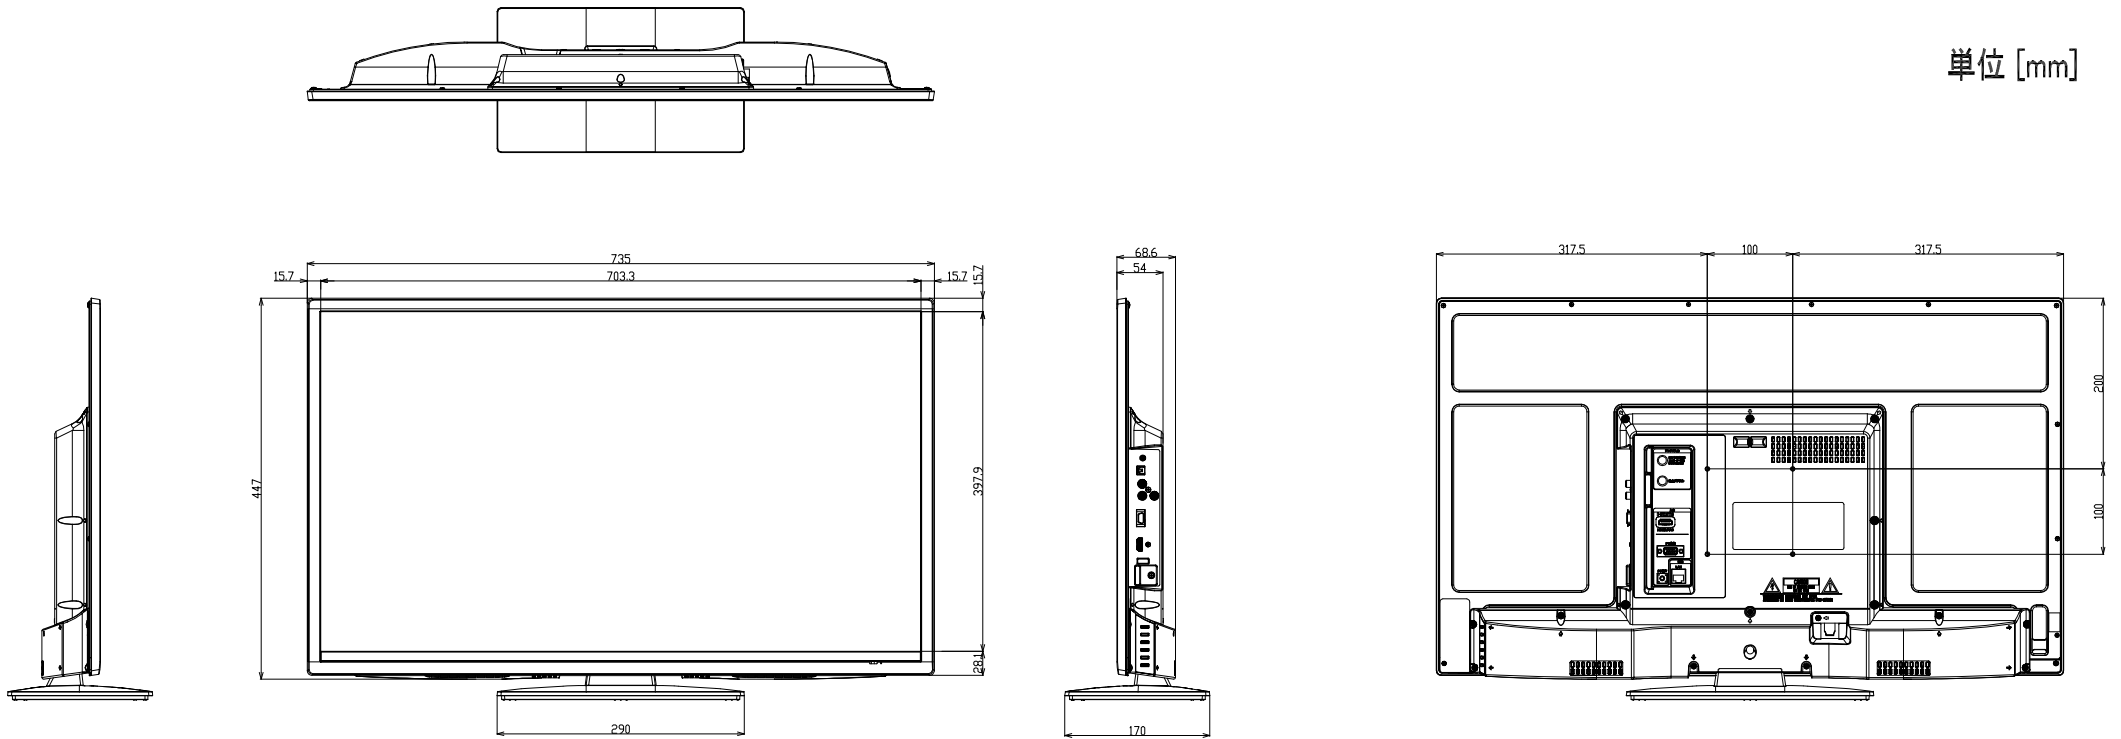

32型液晶テレビ

対象型番：RN-32SF10

単位 [mm]

壁掛対応

ネジ穴寸法 : W100mm X H100mm (VESA規格)

ネジ穴の深さ : 10mm

ネジの種類 : M4

24型液晶テレビ

対象型番 : RN-24SF10

単位 [mm]

壁掛対応

ネジ穴寸法 : W100mm X H100mm (VESA規格)

ネジ穴の深さ : 10mm

ネジの種類 : M4