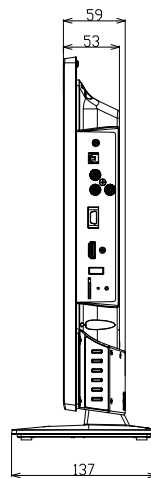

32型液晶テレビ

対象型番：RN-32SF10

単位 [mm]

壁掛対応

ネジ穴寸法 : W100mm X H100mm (VESA規格)

ネジ穴の深さ : 10mm

ネジの種類 : M4

24型液晶テレビ

対象型番 : RN-24SF10

単位 [mm]

壁掛対応

ネジ穴寸法 : W100mm X H100mm (VESA規格)

ネジ穴の深さ : 10mm

ネジの種類 : M4