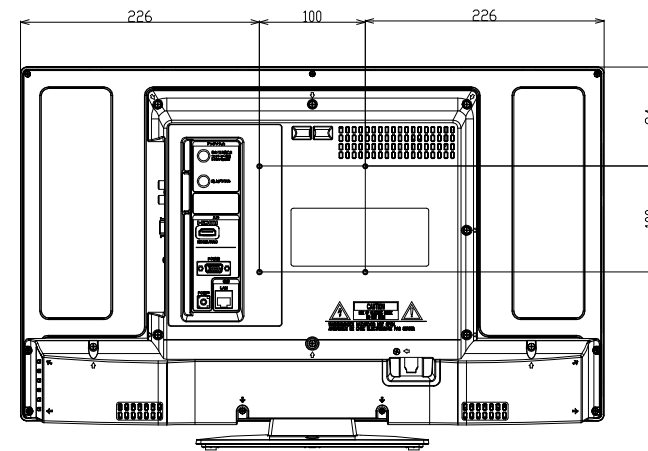

32型液晶テレビ

対象型番：RN-32SF10

単位 [mm]

壁掛対応

ネジ穴寸法 : W100mm X H100mm (VESA規格)

ネジ穴の深さ : 10mm

ネジの種類 : M4

24型液晶テレビ

対象型番 : RN-24SF10

単位 [mm]

壁掛対応

ネジ穴寸法 : W100mm X H100mm (VESA規格)

ネジ穴の深さ : 10mm

ネジの種類 : M4