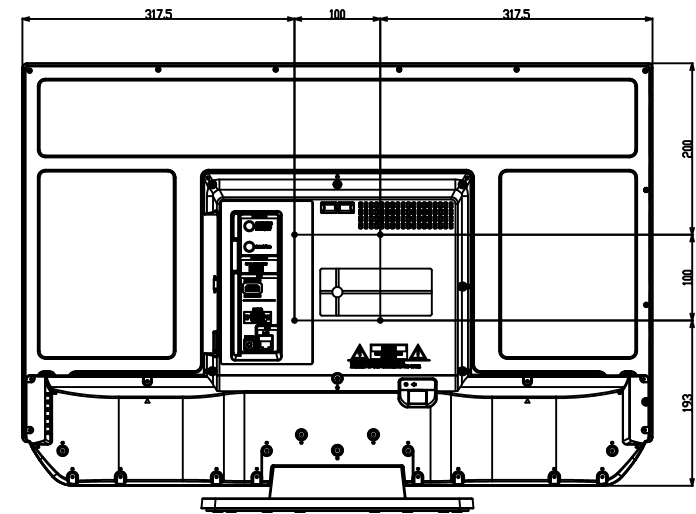

32型液晶テレビ

対象型番：RN-32SH

単位 [mm]

壁掛対応

ネジ穴寸法 : W100mm X H100mm (VESA規格)

ネジ穴の深さ : 10mm

ネジの種類 : M4

24型液晶テレビ

対象型番 : RN-24SH10

単位 [mm]

壁掛対応

ネジ穴寸法 : W100mm X H100mm (VESA規格)

ネジ穴の深さ : 10mm

ネジの種類 : M4