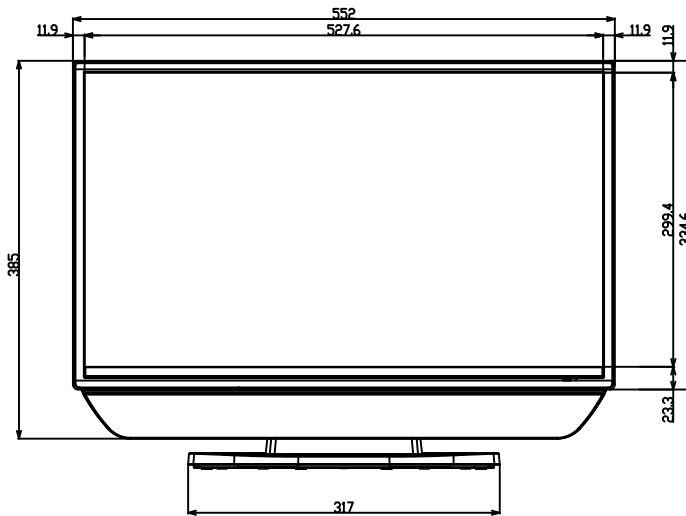

32型液晶テレビ

対象型番：RN-32SH

単位 [mm]

壁掛対応

ネジ穴寸法 : W100mm X H100mm (VESA規格)

ネジ穴の深さ : 10mm

ネジの種類 : M4

24型液晶テレビ

対象型番 : RN-24SH10

単位 [mm]

壁掛対応

ネジ穴寸法 : W100mm X H100mm (VESA規格)

ネジ穴の深さ : 10mm

ネジの種類 : M4