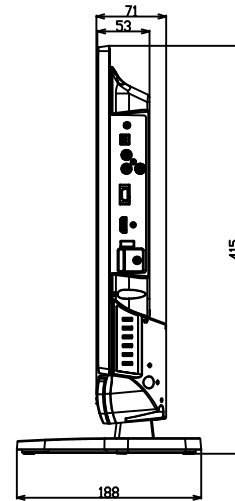

32型液晶テレビ

対象型番：RN-32SH

単位 [mm]

壁掛対応

ネジ穴寸法 : W100mm X H100mm (VESA規格)

ネジ穴の深さ : 10mm

ネジの種類 : M4

24型液晶テレビ

対象型番 : RN-24SH10

単位 [mm]

壁掛対応

ネジ穴寸法 : W100mm X H100mm (VESA規格)

ネジ穴の深さ : 10mm

ネジの種類 : M4