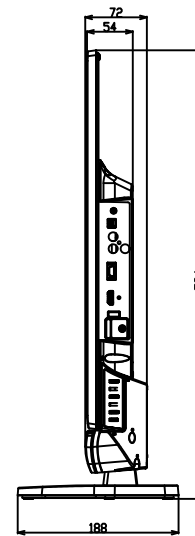

32型液晶テレビ

対象型番：RN-32SH

単位 [mm]

壁掛対応

ネジ穴寸法 : W100mm X H100mm (VESA規格)

ネジ穴の深さ : 10mm

ネジの種類 : M4

24型液晶テレビ

対象型番 : RN-24SH10

単位 [mm]

壁掛対応

ネジ穴寸法 : W100mm X H100mm (VESA規格)

ネジ穴の深さ : 10mm

ネジの種類 : M4