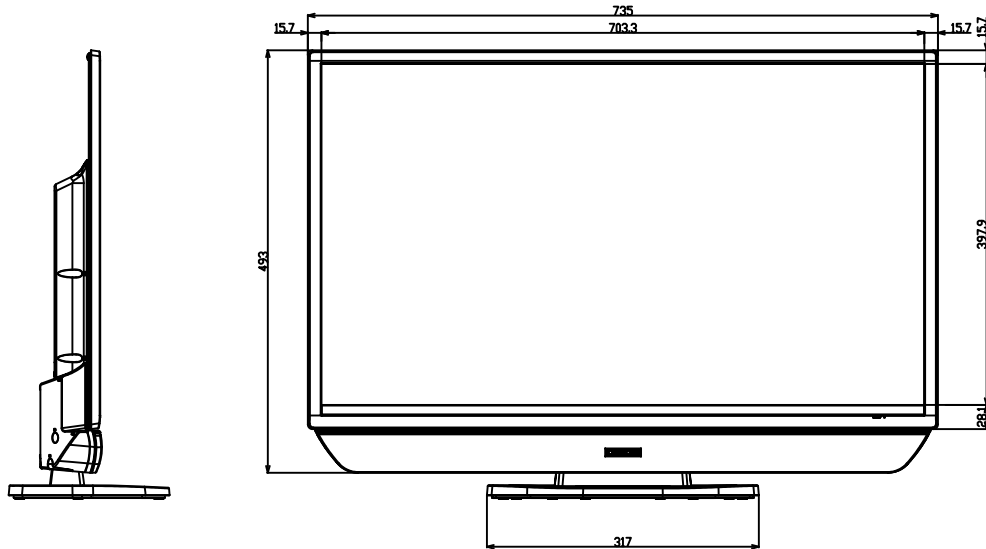

32型液晶テレビ

対象型番：RN-32SH

単位 [mm]

壁掛対応

ネジ穴寸法 : W100mm X H100mm (VESA規格)

ネジ穴の深さ : 10mm

ネジの種類 : M4

24型液晶テレビ

対象型番 : RN-24SH10

単位 [mm]

壁掛対応

ネジ穴寸法 : W100mm X H100mm (VESA規格)

ネジ穴の深さ : 10mm

ネジの種類 : M4