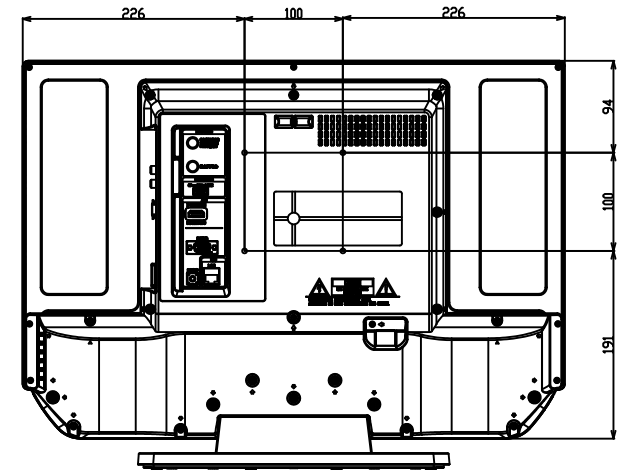

32型液晶テレビ

対象型番：RN-32SH

単位 [mm]

壁掛対応

ネジ穴寸法 : W100mm X H100mm (VESA規格)

ネジ穴の深さ : 10mm

ネジの種類 : M4

24型液晶テレビ

対象型番 : RN-24SH10

単位 [mm]

壁掛対応

ネジ穴寸法 : W100mm X H100mm (VESA規格)

ネジ穴の深さ : 10mm

ネジの種類 : M4